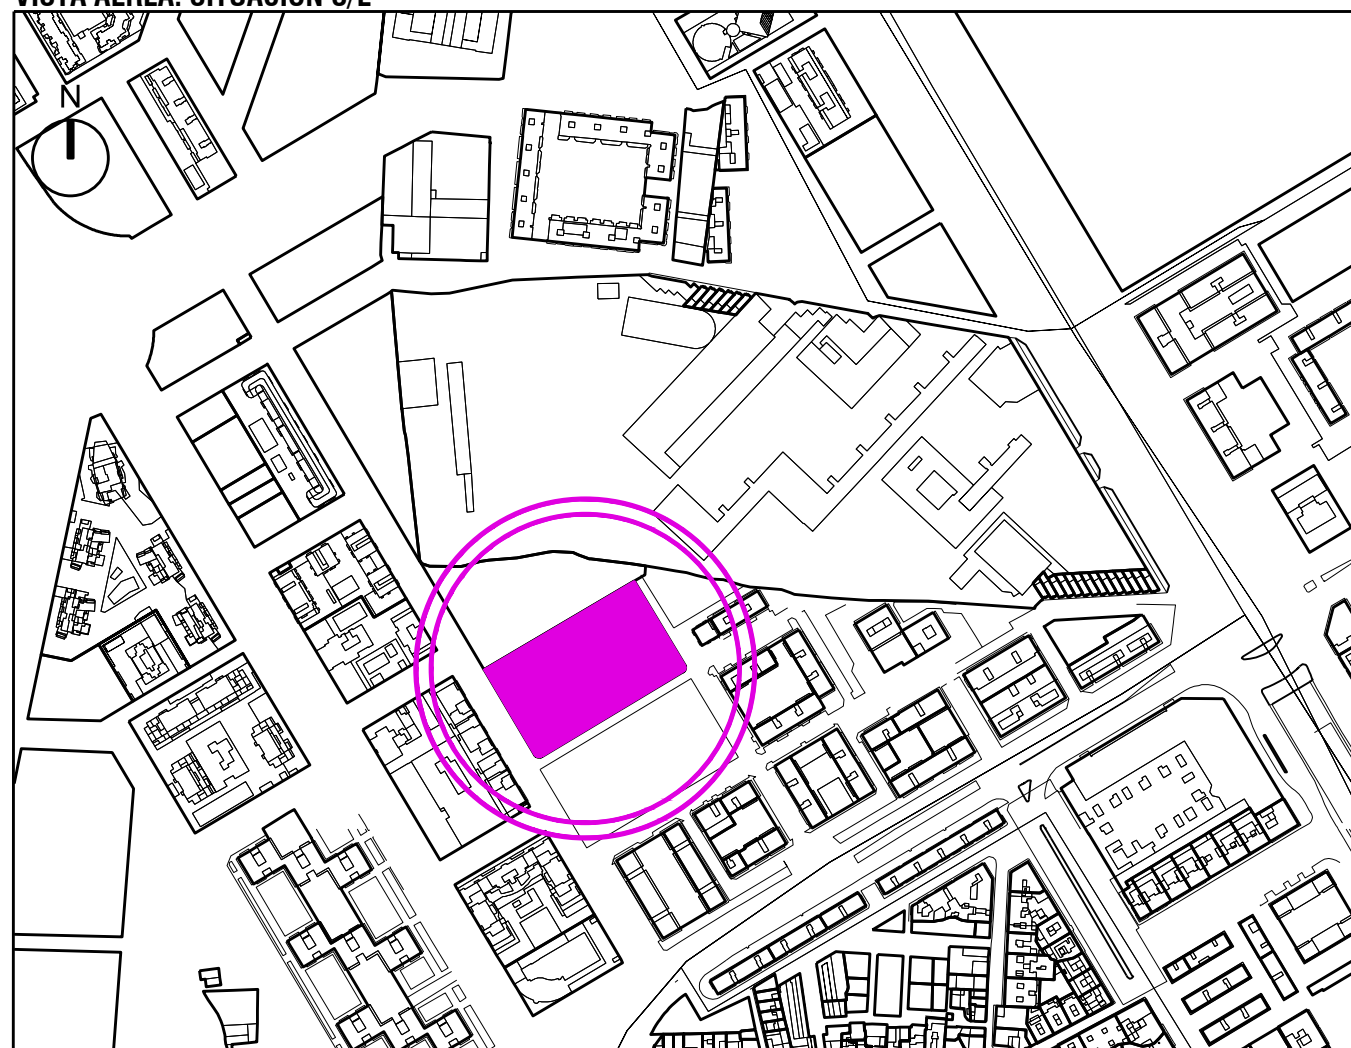

IMPLANTACION URBANISTICA (PGOU) 1/10000

VISTA AEREA. SITUACION S/E

IMPLANTACION CATASTRAL 1/5000

PROMOTOR: REINA VIOLANTE DEVELOPMENT S.L.
 ARQUITECTO: RAFAEL SELVA ROS

ESTUDIO DE DETALLE

C/ REINA VIOLANTE 13 D - VALENCIA
 PLANO DE INFORMACIÓN
 SITUACIÓN Y EMPLAZAMIENTO

ESCALA: 1/10000 - 1/5000 FECHA: ABRIL 2018
 Nº PLANO: 1.01