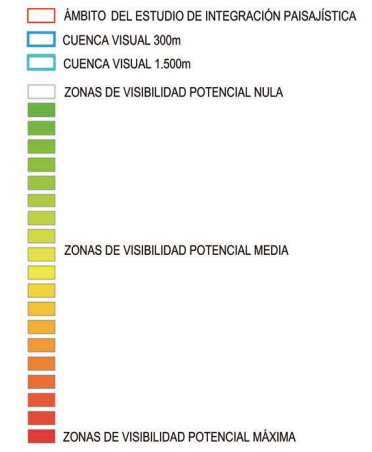

VISTAS DESDE CALLE DOCTOR PESET CERVERA

2.2.4. VISIBILIDAD DE LA ACTUACIÓN DESDE CALLE DOCTOR PESET CERVERA

AJUNTAMENT DE VALENCIA
 arquitecta directora
 Inés Esteve Sebastián

VISIBILIDAD DESDE LOS PUNTOS DE OBSERVACIÓN