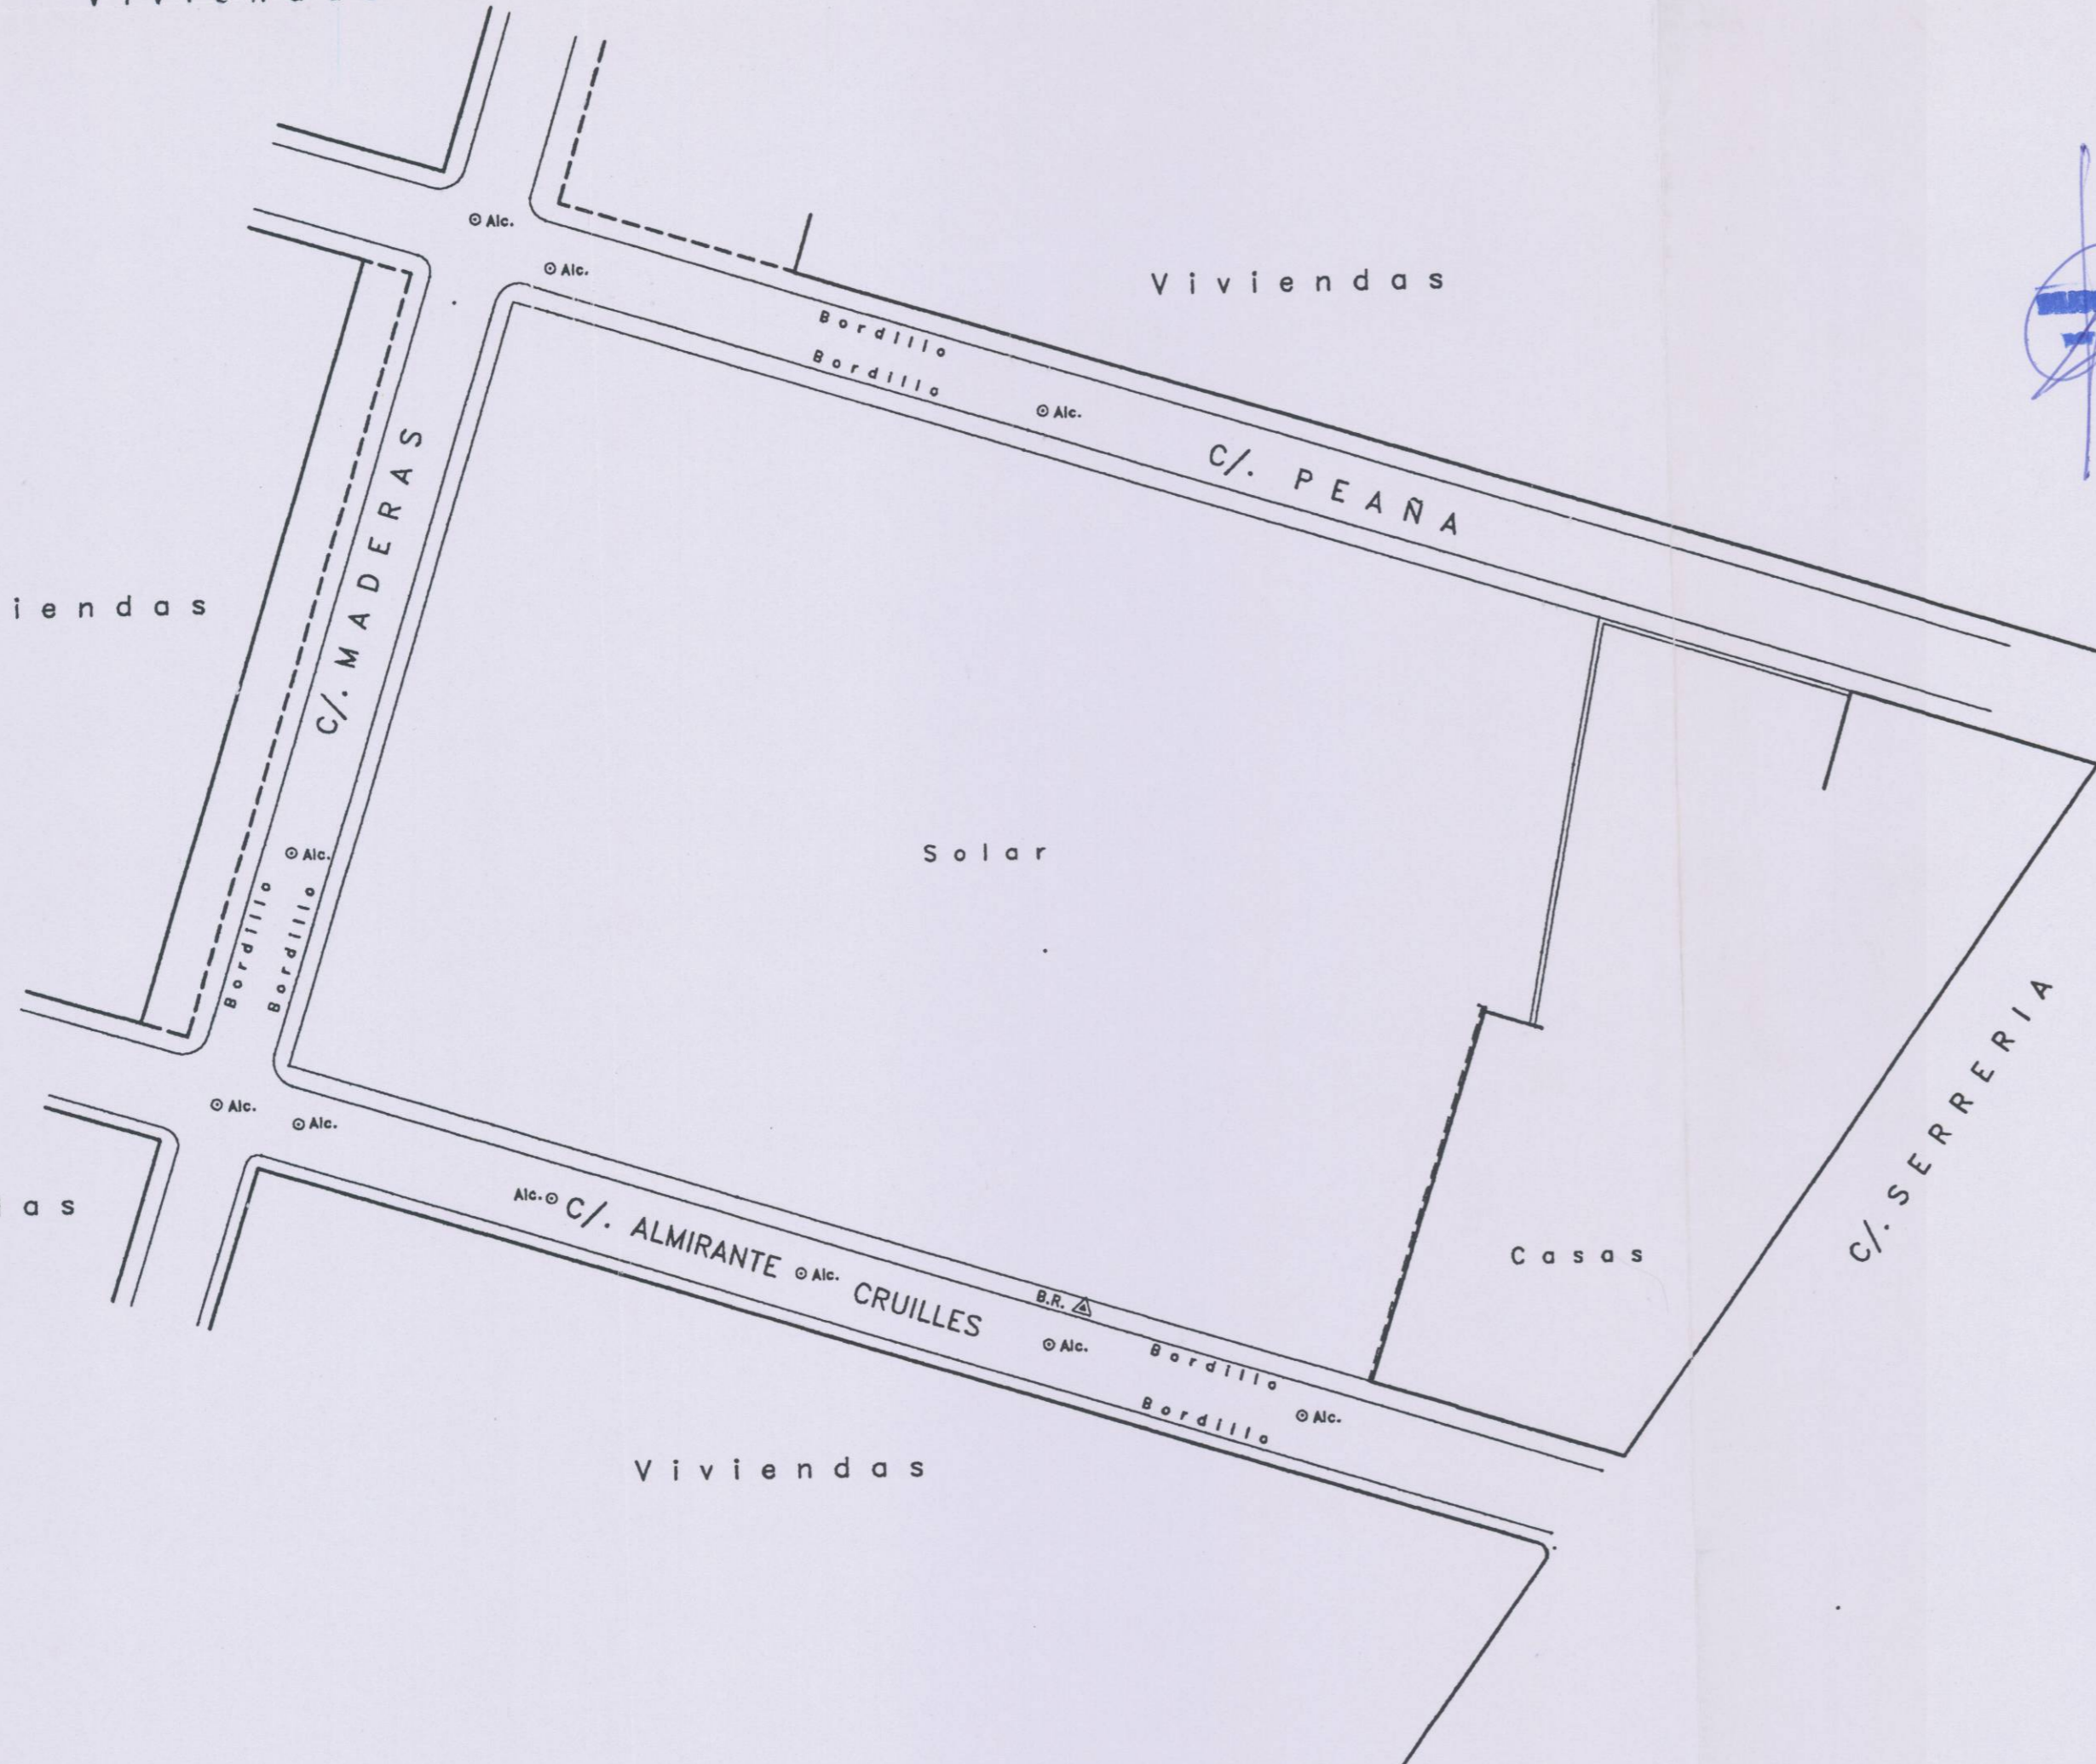

VALENCIA. El presente plano fue aprobado Definitivamente
 por el Excmo. Ayuntamiento Pleno, en sesión de 22 de Diciembre de 2001
 Valencia, 31 de Enero de 2002
 El Alcalde Municipal,

LEVANTAMIENTO PLANIMETRICO DE UN SOLAR.		
Término : VALENCIA C/. Maderas-C/. Peña-C/. Almirante Cruilles		
Requerido por : D. FRANCISCO SERRANO RUBIO		Fichero MADERAS A-4977
ESCALA 1 : 500	Fecha 5 MARZO 2001	EL INGENIERO T. TOPOGRAFO COLEGIADO 1909 Pdo.: LUIS BLANCH PUERTES