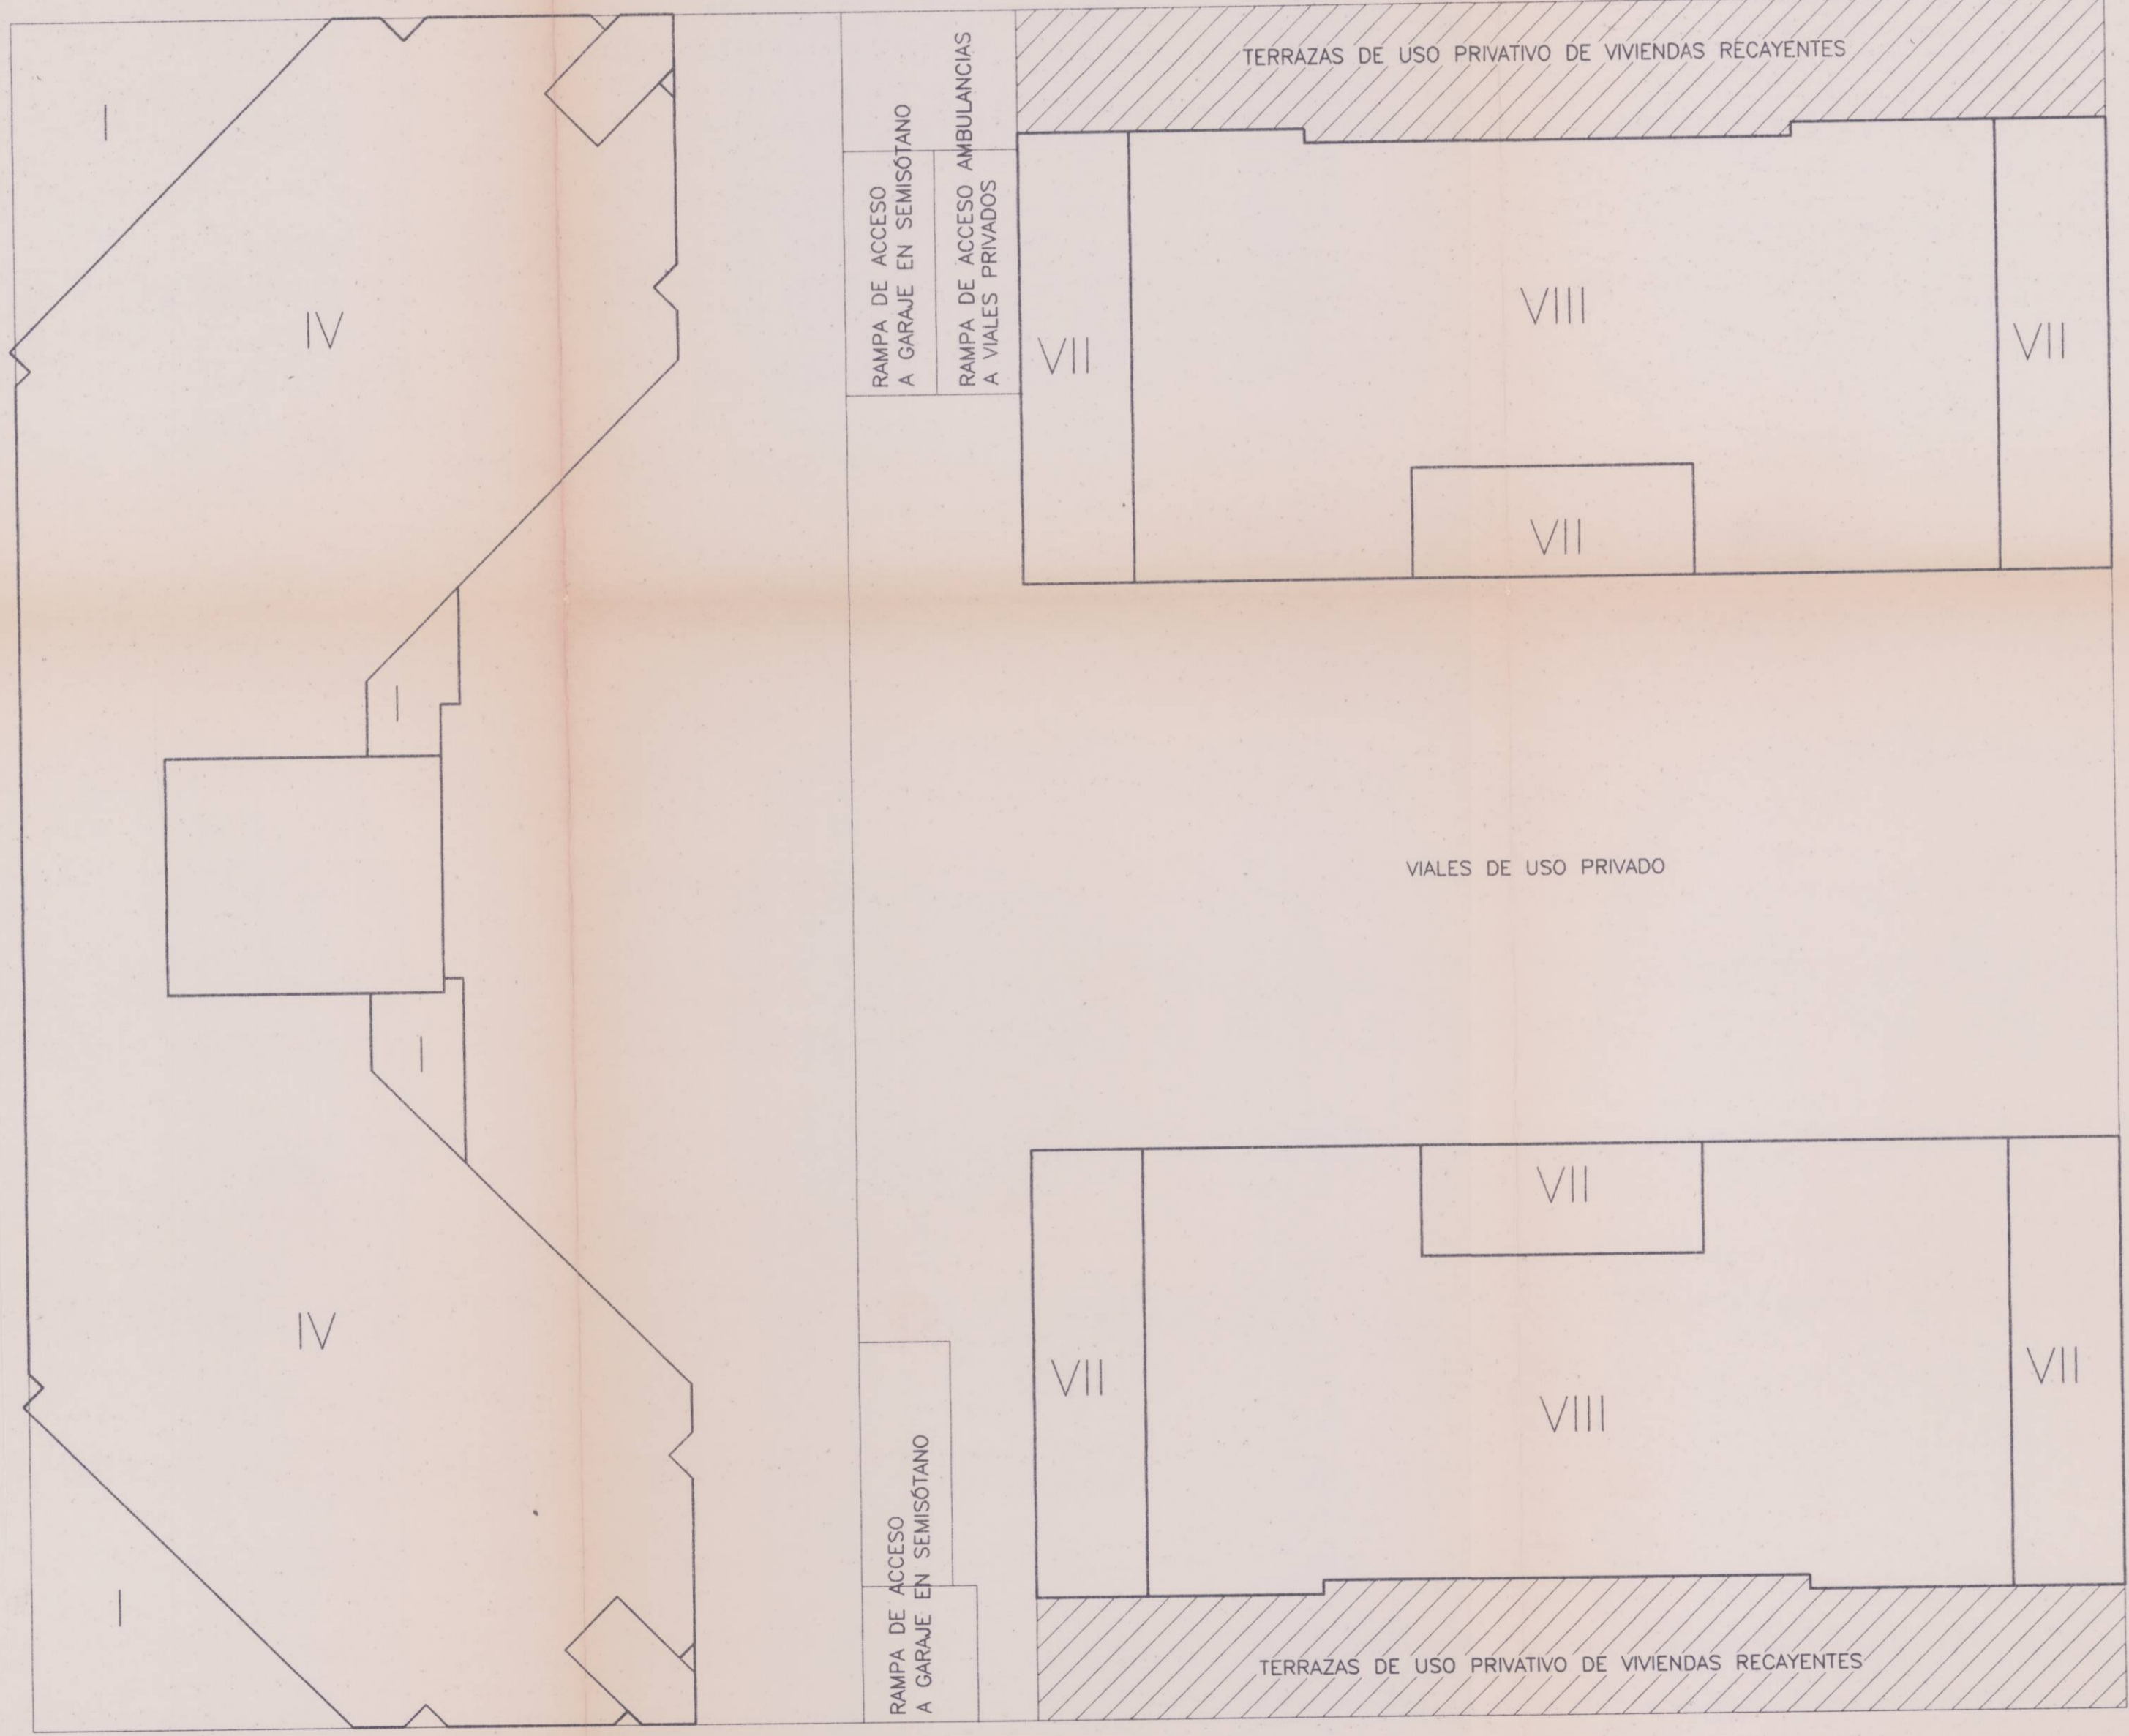

C/. PEAÑA

C/. MADERAS

C/. PEATONAL

SILENCIO.—El presente plano fue aprobado de forma definitiva por el Excmo. Ayuntamiento Pleno, en sesión de 26 de Diciembre de 2001 en Valencia, 31 de Enero de 2002 en la Sociedad General.

C/. SERRERÍA

C/. ALMIRANTE CRUILLES

ESTUDIO DE DETALLE	
ARQUITECTOS Rosario Cornejo Medina José M. Gutiérrez-Ravé Illescas	SITUACIÓN: calles Peaña, Maderas, Almirante Cruilles y Peatonal VALENCIA
PROMOTOR: VALLEHERMOSO, S.A.	JUNIO 2001
1:200	PLANTA 4