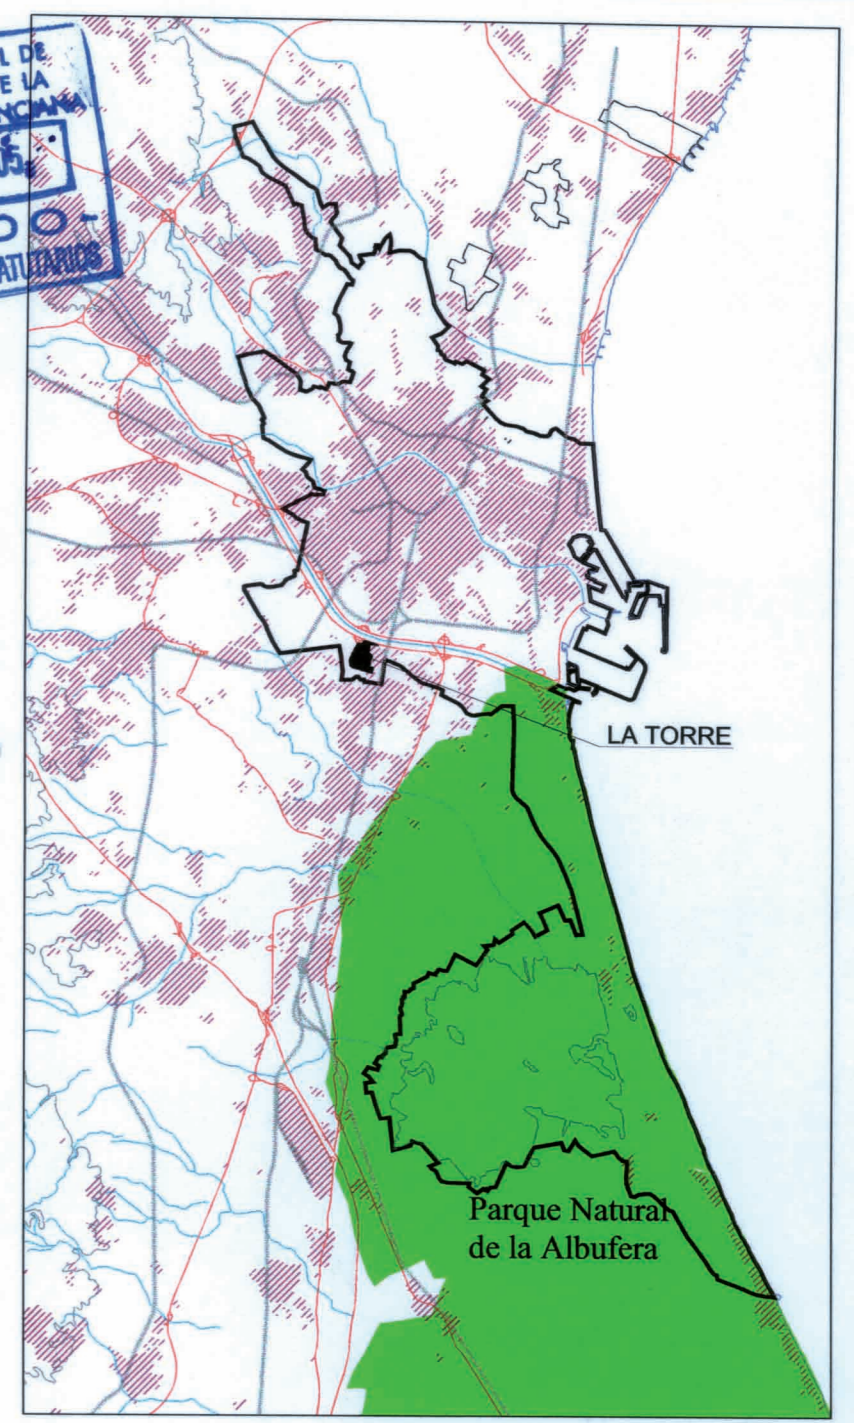

MAR MEDITERRANEO

FARO DE VALENCIA

Playa de Pinedo

**Parque Natural de la Albufera**

ESCALA 1/30.000

GENERALITAT VALENCIANA  
 CONSELLERIA DE TERRITORI I HABITATGE  
 APROBACION DEFINITIVA POR RESOLUCION DE  
 FECHA - 5 SET. 2005 DEL  
 HBLE. SR. CONSELLER DE  
 TERRITORI I HABITATGE

- Espacios naturales protegidos
- Límite La Torre
- Límite Término Municipal de Valencia

DILIGENCIA: Para hacer constar que el presente documento se aprobó provisionalmente por La Comisión Territorial de Urbanismo, en fecha 2 de Junio de 2.005.

ESCALA 1/200.000

ESTUDIO DE EVALUACIÓN DE IMPACTO AMBIENTAL DE LA HOMOLOGACIÓN Y PLAN ESPECIAL DE RESERVA Y ORDENACIÓN DE USOS PARA DOTACIONAL PÚBLICO Y VINCULACIÓN A VIVIENDA PROTEGIDA, EN EL ÁMBITO DEL SECTOR LA TORRE (VALENCIA)