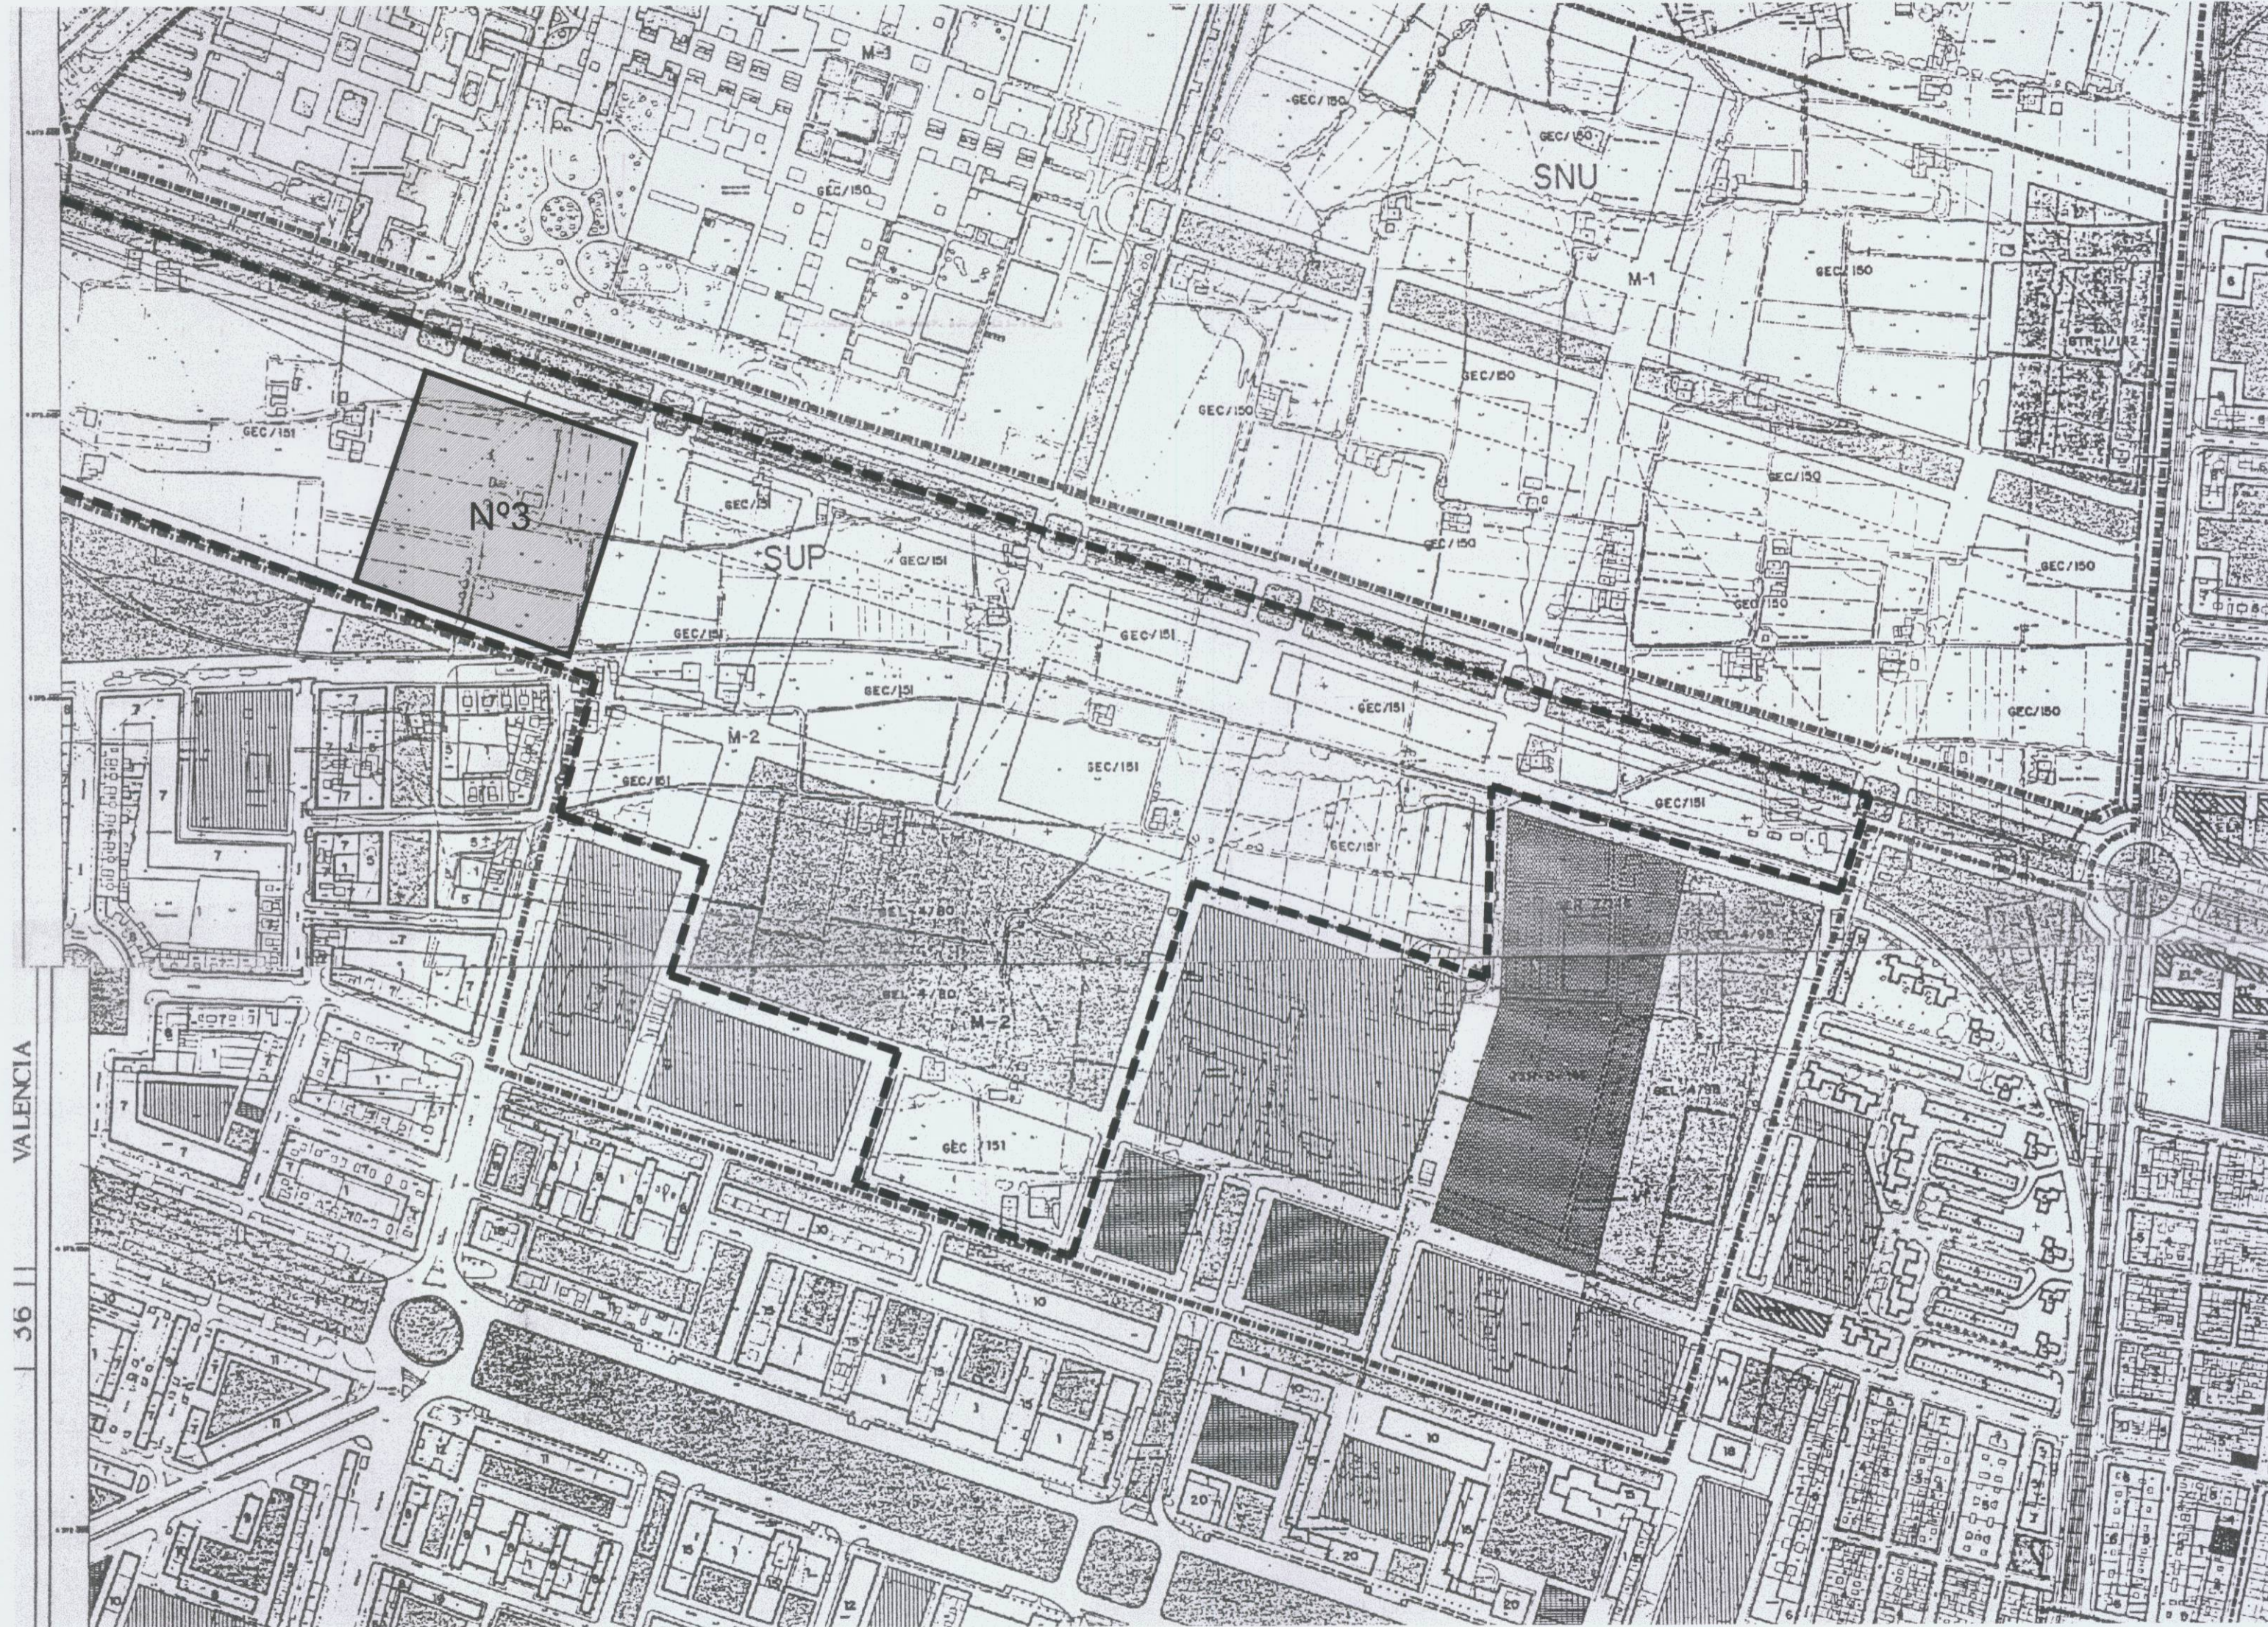

ESCALA 1/50.000

ESCALA 1/4.000

 DELIMITACIÓN ÁMBITO PLAN ESPECIAL ORDENACIÓN NOU CAMPUS DE LA UNIVERSITAT DE VALÈNCIA
 ÀMBITO DEL ESTUDIO DE DETALLE

Ref: 00042EDr-101
 Plano: INFORMACIÓN
 Encuadre territorial.
 Emplazamiento.
 Escala: 1/50.000 - 1/4.000
 Fecha: Febrero 2003
 Sustituye: 00042ED-101