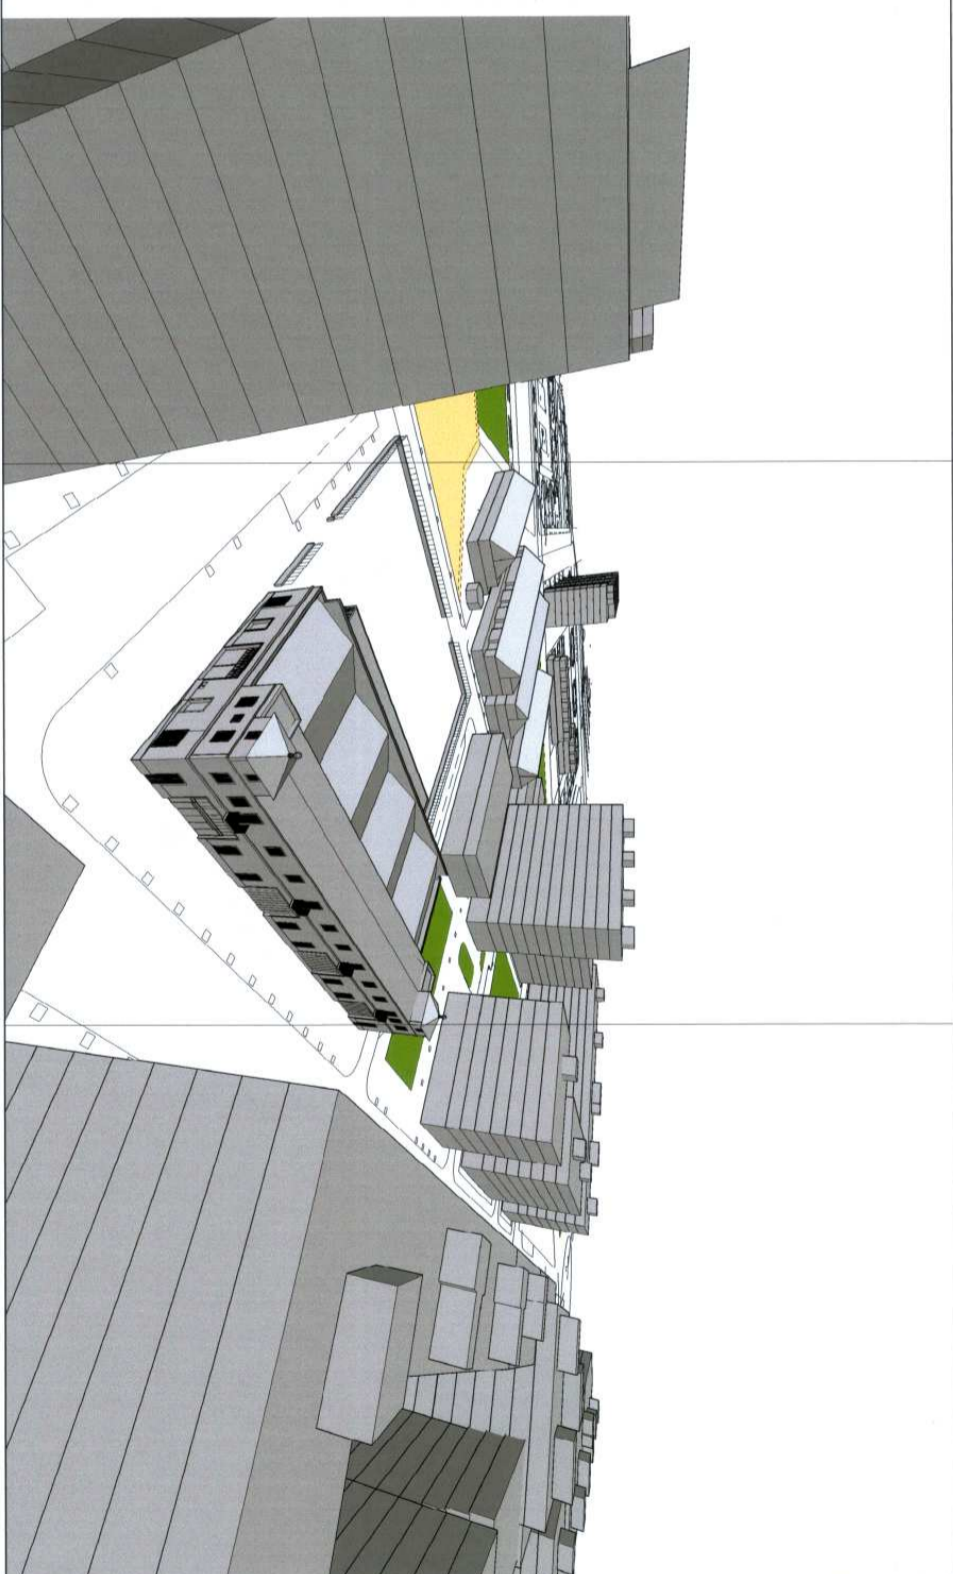

VISTA DESDE LA CONFLUENCIA DE LAS CALLES DOLORES MARQUÉS Y CALLE EN PROYECTO

VISTA DESDE LA CONFLUENCIA DE LAS CALLES EMILIO BARÓ Y CALLE CIRCOL DEL BELLES ARTS

DILIGENCIA: Para hacer constar que el presente documento fue aprobado definitivamente por el Ayuntamiento Pleno el 23 de febrero de 2014.

EL ALCALDE/ALCA

ESTUDIO DETALLE DE LA MANZANA TERCERA DELIMITADA POR LAS CALLES EMILIO BARÓ, DOLORES MARQUÉS Y CIRCOLO DE BELLAS ARTES (VALENCIA)

PLANO

ANÁLISIS GRÁFICO DE LOS VOLÚMENES ORDENADOS

consumi ALEJANDRO ESCRIBANO S.L.P. Urbanismo y gestión urbanística C/Alfonso Xarxa, 4 - 46001 - Valencia Tel: 963.23.23.44 Fax: 963.23.23.57	ESCALA	CÓDIGO EPITE:
PROYECTOR	FECHA	SERIE
ALVARO ESCRIBANO - Arquitecto Director	Noviembre de 2014	B
	NÚMERO	5