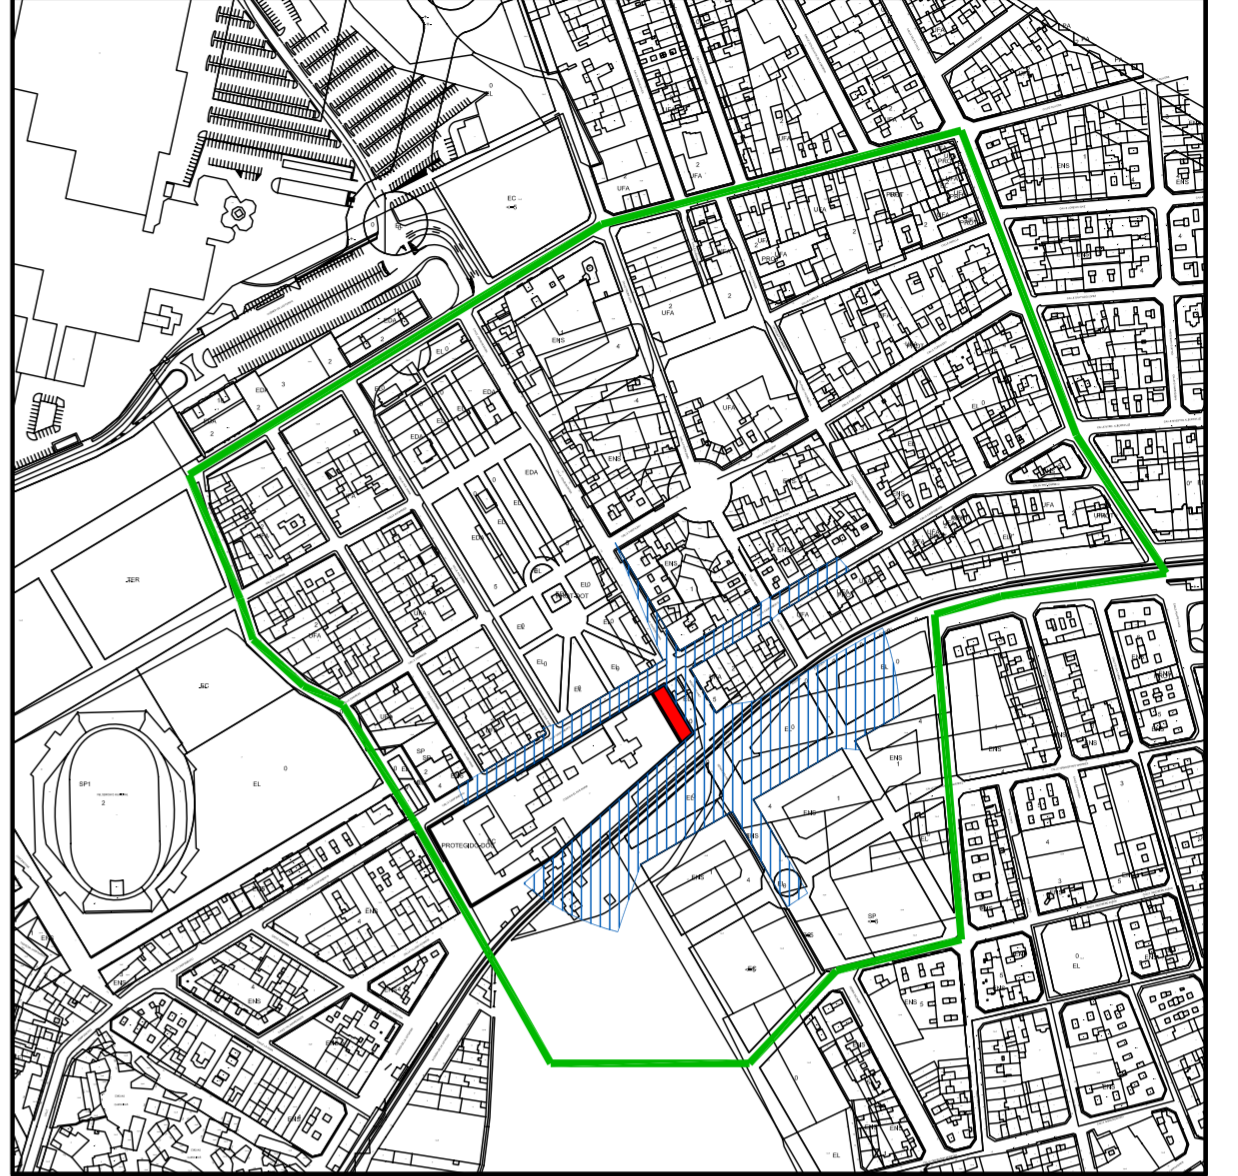

SUBUNIDAD DE PAISAJE AFECTADA: BORDE SUR DE BENIMÀMET. CALIDAD PAISAJÍSTICA BAJA

-  DELIMITACIÓN DEL ÁMBITO DE ESTUDIO
-  DELIMITACIÓN DEL ÁMBITO DE ACTUACIÓN
-  DELIMITACIÓN DE LA CUENCA VISUAL DENTRO DEL UMBRAL DE NITIDEZ
-  CUENCA VISUAL DEFINITIVA

**ESTUDIO DE INTEGRACIÓN PAISAJÍSTICA
MODIFICACIÓN DEL PLAN GENERAL DE VALENCIA
ALINEACIONES COLEGIO EL AVE MARÍA**

PROMOTOR: INSTITUTO DE LAS RELIGIOSAS OPERARIAS DEL DIVINO MAESTRO - AVMARIANAS

ARQUITECTOS: JOSÉ H. GARRIDO PÉREZ ÁNGEL ABAD MELIS	PLANO:	DELIMITACIÓN DEL ÁMBITO DE ESTUDIO	FECHA:	FEBRERO 2012
	EMPLAZAMIENTO:		CALLE SENDA SECANET, S/N BENIMÀMET - VALENCIA	ESCALA: 1/1000 1/5000
ESCALA:	1/1000	ESCALA GRÁFICA:		
		PLANO Nº:	CP1	