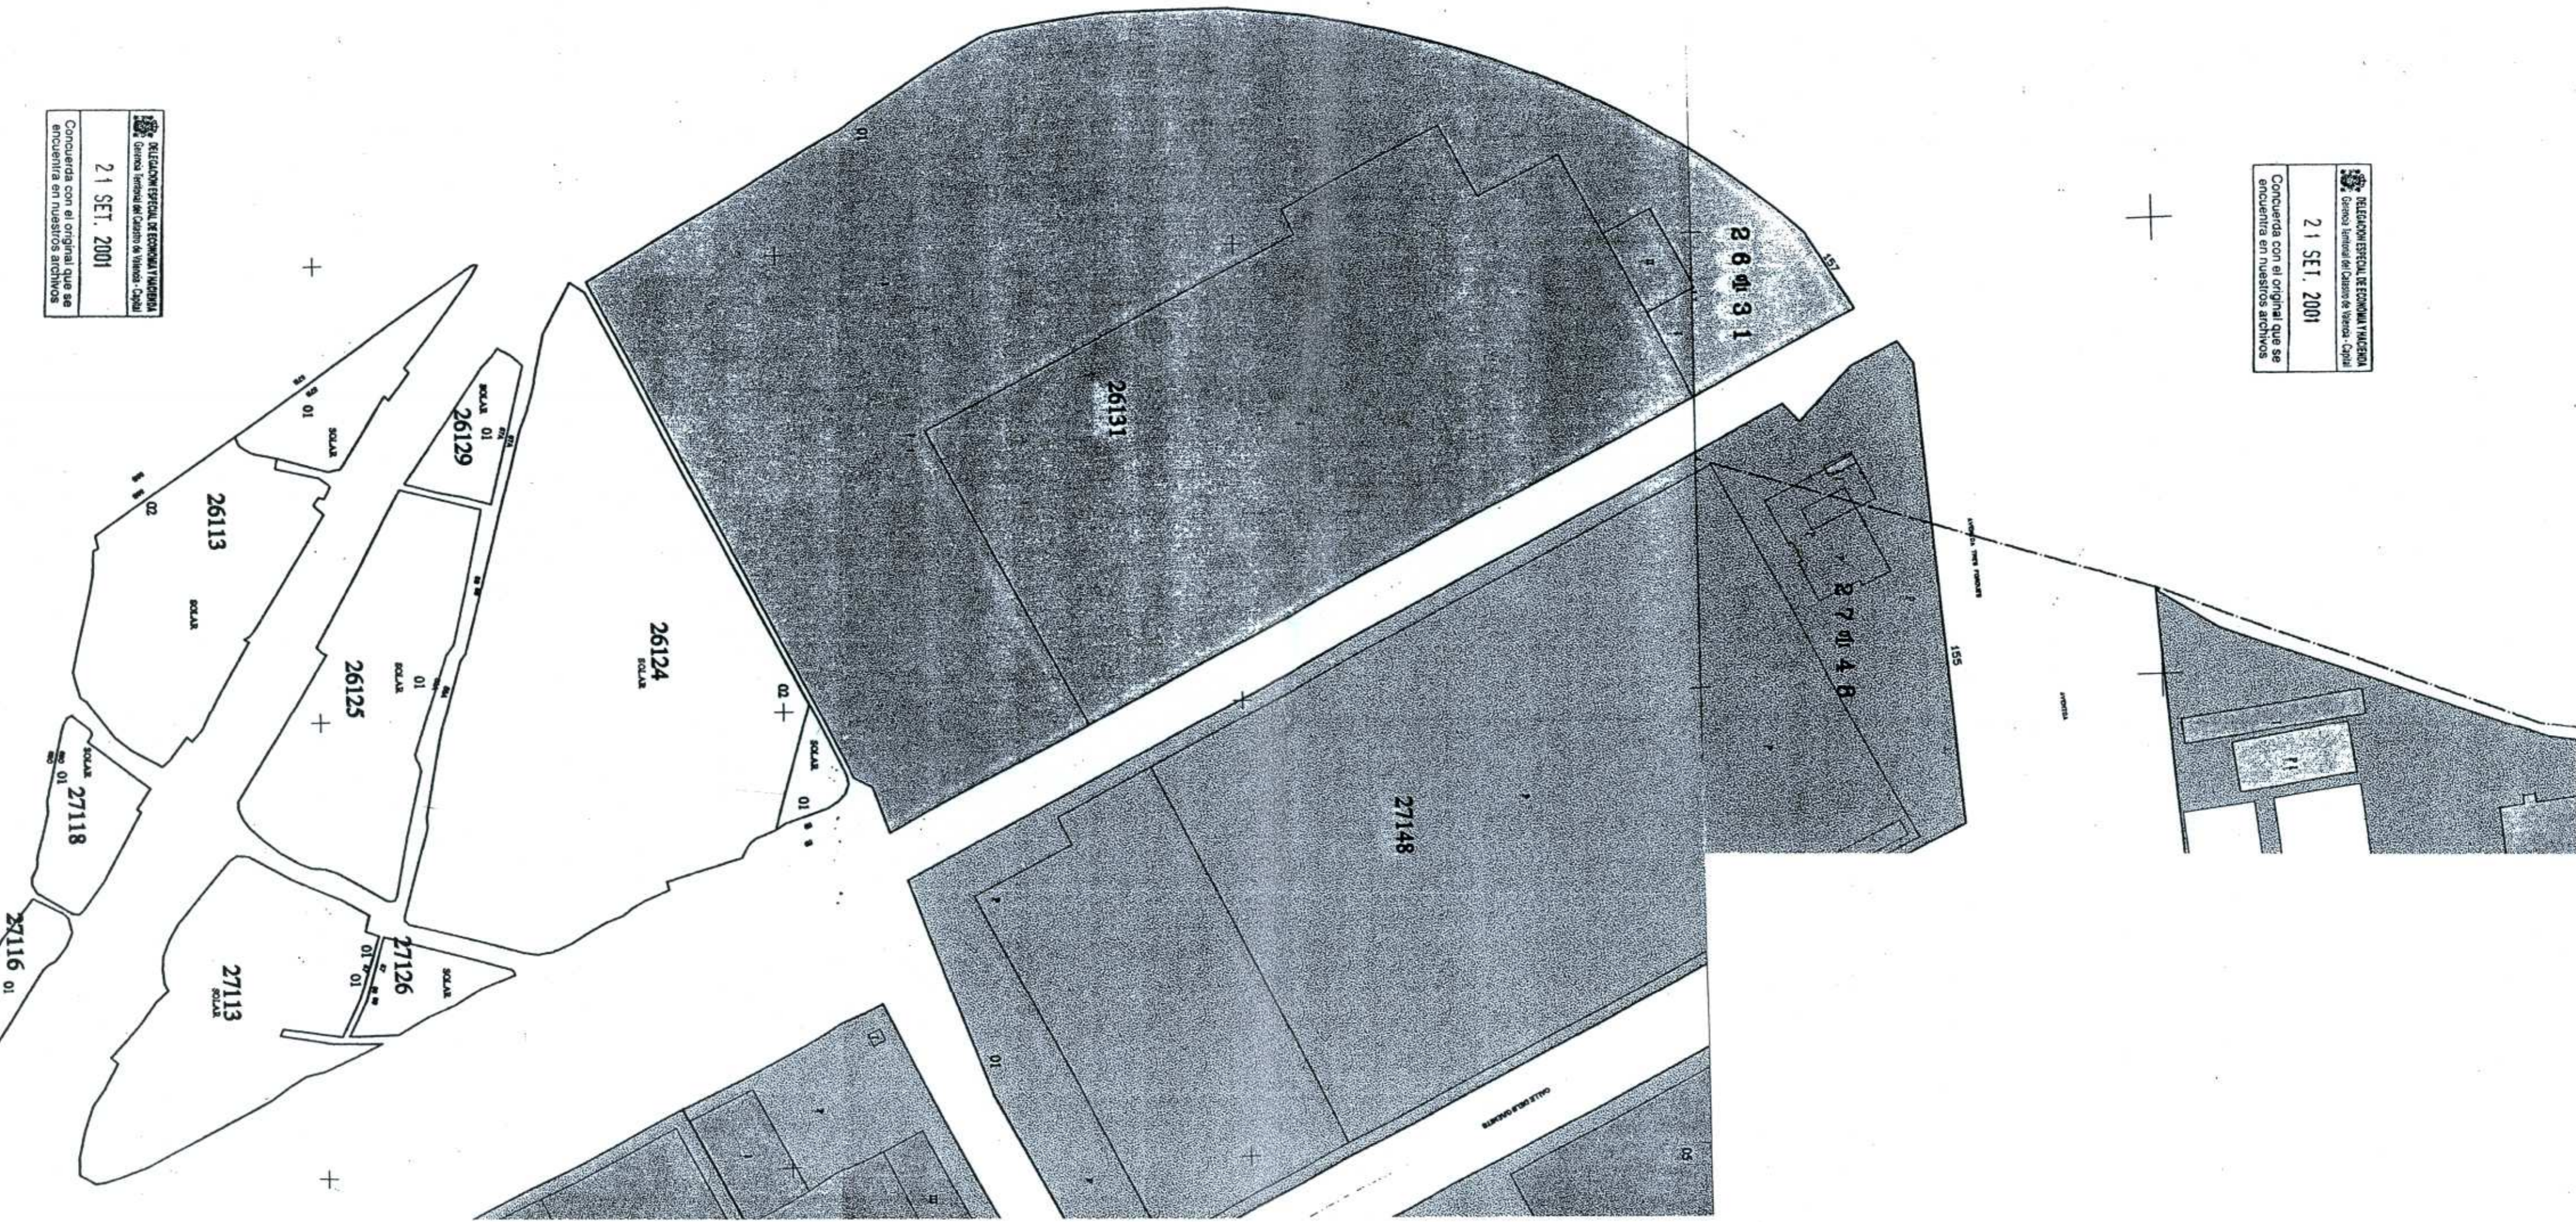

15 SEP 2002
PRI DE UN NUEVO SECTOR EN EL POLÍGONO INDUSTRIAL
"VARA DE QUART" (VALENCIA/XIRIVELLA)

ESTRUCTURA DE LA PROPIEDAD. PLANO CATASTRAL

PROYECTO	FCO. ROS CASARES VALENCIA, S.L.	CODIGO EXPTE	2/01-PRI
ESCALA	0.10-20-40-80 m 0.5-1-2-3 cm	FECHA	28 de Noviembre de 2002
PROYECTISTA	ALEJANDRO ESCRIBANO, S.L. urbanismo y arquitectura C/ República Ven. 5 - 46100 - Valencia	SERIE	A
PROYECTISTA	ALEJANDRO ESCRIBANO, S.L. urbanismo y arquitectura C/ República Ven. 5 - 46100 - Valencia	NUMERO	2

SECRETARÍA DE ECONOMÍA INDUSTRIAL
VALENCIA DE ESPAÑA Y DE LAS ISLAS BALEARES
15 SEPT 2003
HBLE. SR. CONSEJER DE
TERRITORIO HABITATIVO