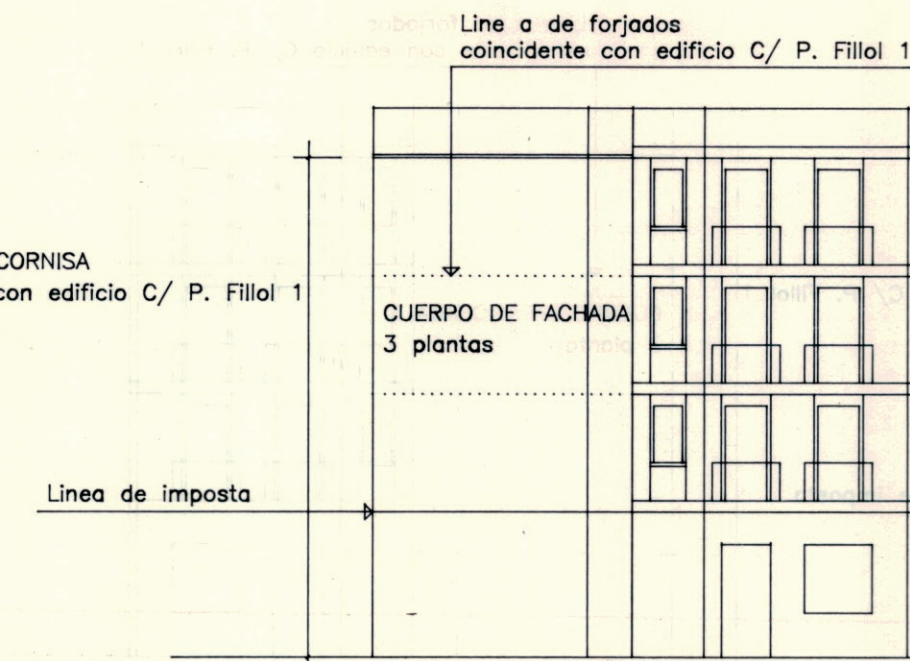

C/ Pineda

Plaza del Arbol

Definitivamente
ILUSTRACION—El presente plano fue aprobado por el Excmo. Ayuntamiento Pleno, en sesión de 14 de Julio de 1994 Valencia, 9 AGO 1994 El Secretario General

GENERALITAT VALENCIANA
 APROBACION DEFINITIVA POR RESOLUCION DE
 FECHA 12 DIC. 1995 DEL
 HBLE. SR. CONSELLER DE OBRAS PUBLICAS, URBANISMO Y TRANSPORTES