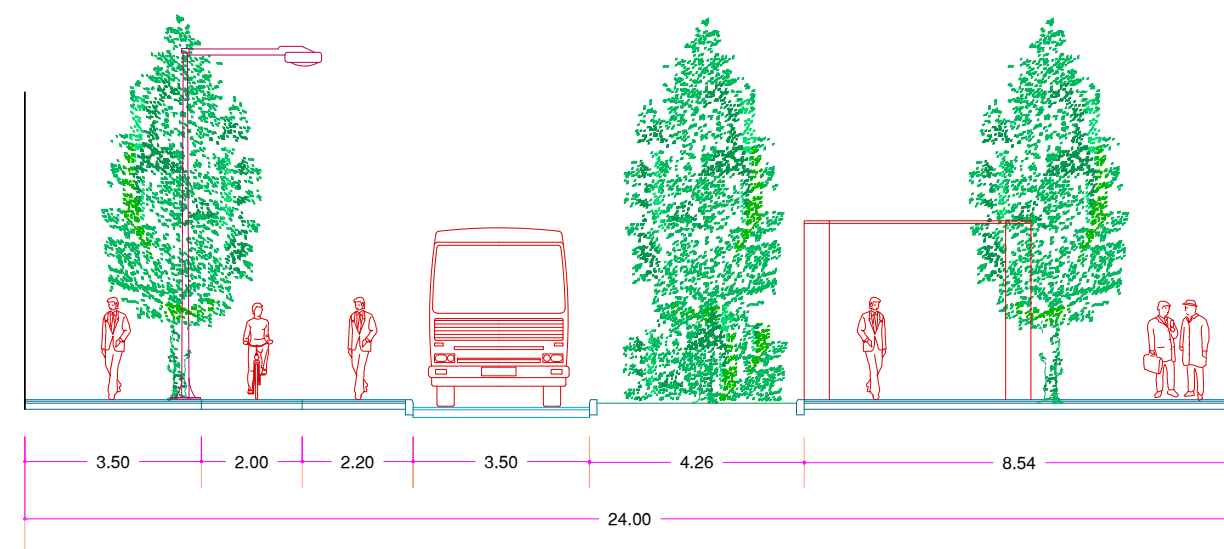

CAMINO VIEJO CABAÑAL

CALLE DE ALBALAT DELS TARONGERS

CALLE V2A

CALLE V4

CALLE ERNEST LLUCH

CALLE ACCESO UNIVERSIDAD

UNIVERSITAT DE VALÈNCIA

MODIFICACIÓN PUNTUAL DEL PLAN ESPECIAL DE ORDENACIÓN "NOU CAMPUS"

PLANO DE: **DETALLES DEL VIARIO**

FECHA: MAR /2017

ESCALA: 1/150

PLANO Nº: O-02