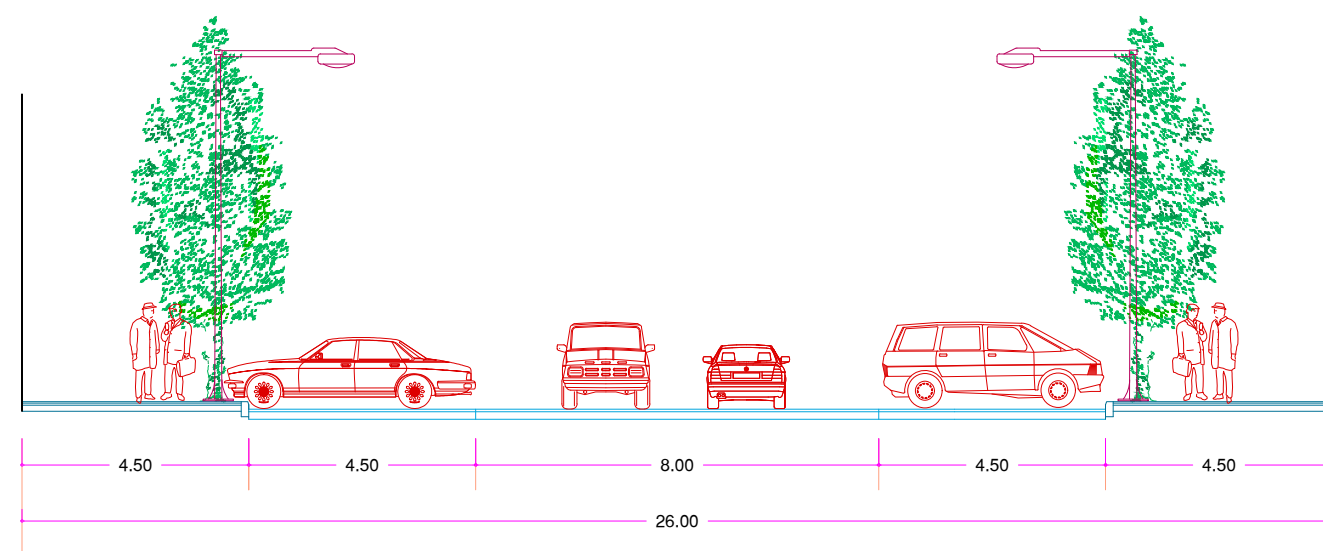

CAMINO VIEJO CABAÑAL

CALLE DE ALBALAT DELS TARONGERS

CALLE V2A

CALLE V4

CALLE ERNEST LLUCH

CALLE ACCESO UNIVERSIDAD

UNIVERSITAT DE VALÈNCIA

MODIFICACIÓN PUNTUAL DEL PLAN ESPECIAL DE ORDENACIÓN "NOU CAMPUS"

PLANO DE: **DETALLES DEL VIARIO**

FECHA: MAR /2017

ESCALA: 1/150

PLANO Nº: O-02