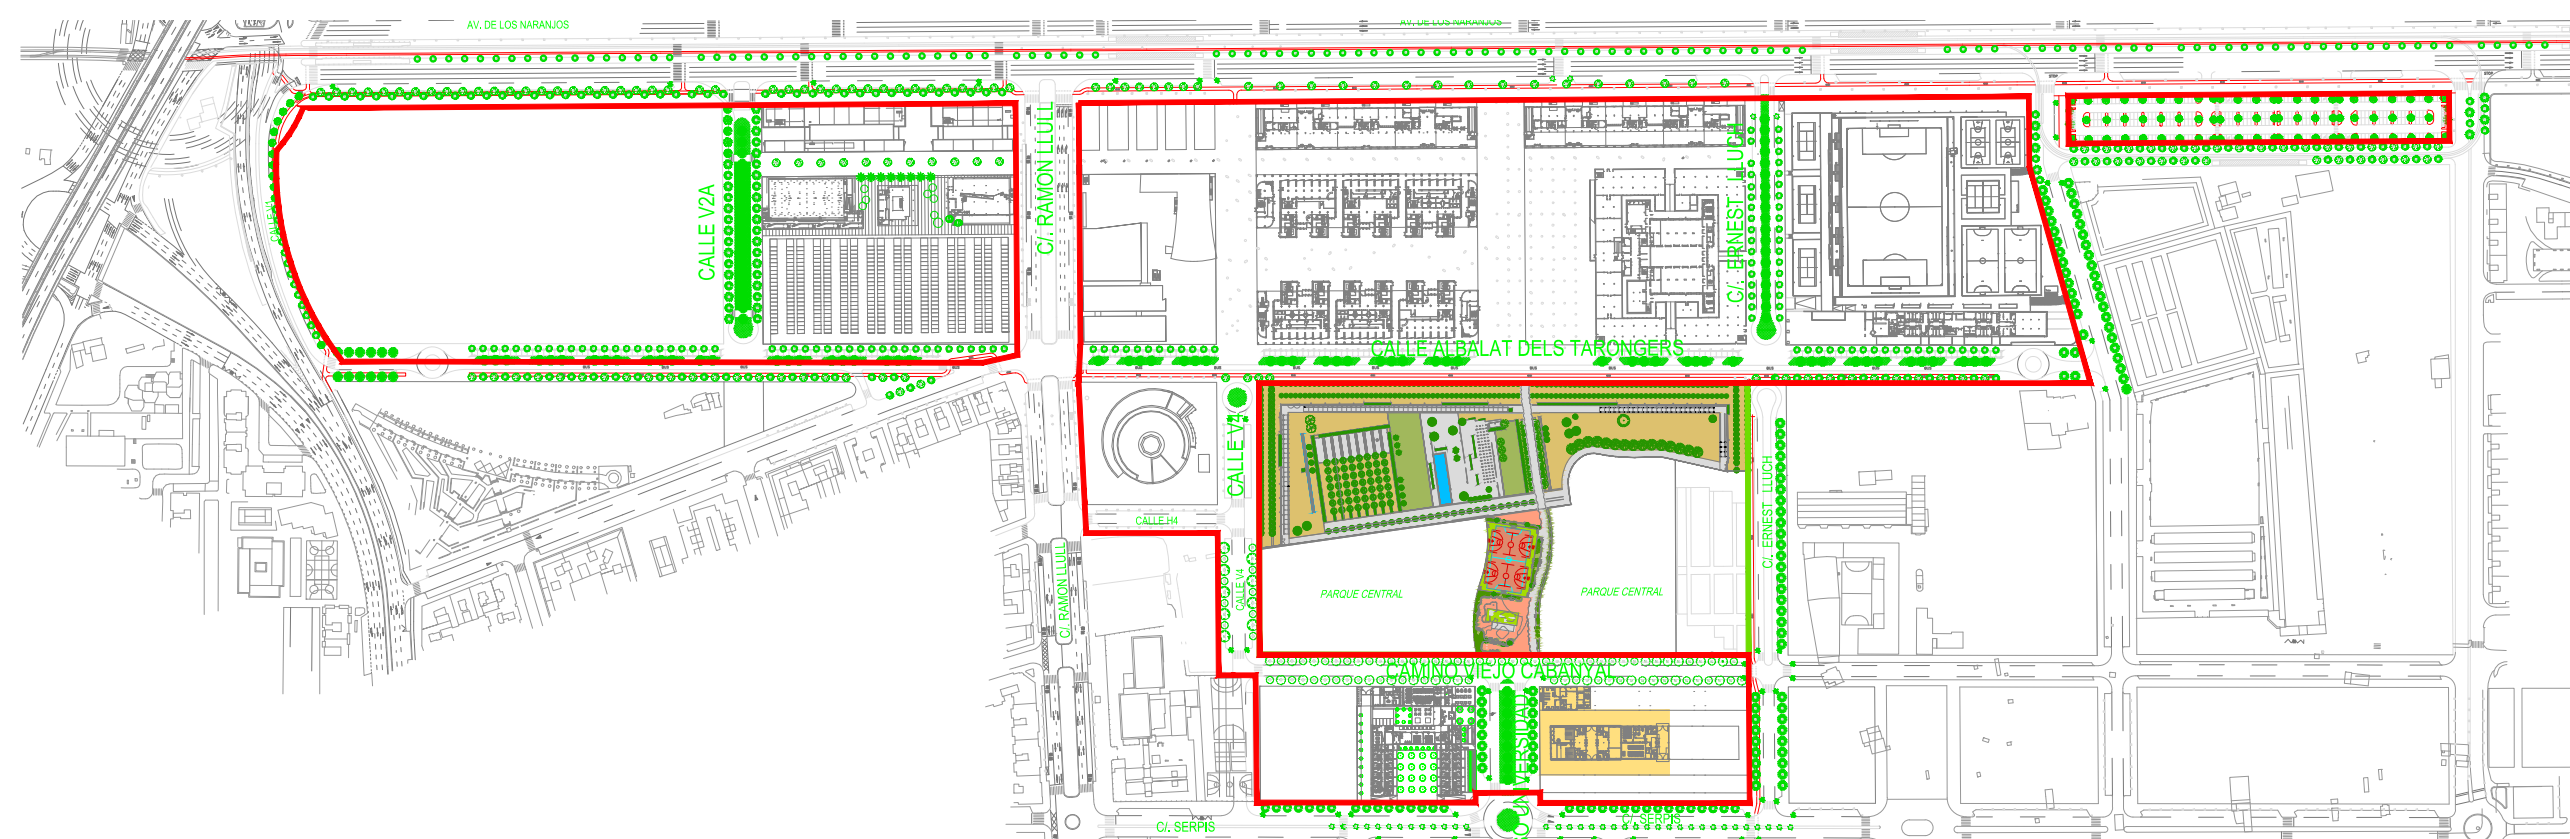

CAMINO VIEJO CABAÑAL

CALLE DE ALBALAT DELS TARONGERS

CALLE V2A

CALLE V4

CALLE ERNEST LLUCH

CALLE ACCESO UNIVERSIDAD

UNIVERSITAT DE VALÈNCIA

MODIFICACIÓN PUNTUAL DEL PLAN ESPECIAL DE ORDENACIÓN "NOU CAMPUS"

PLANO DE: **DETALLES DEL VIARIO**

FECHA: MAR /2017

ESCALA: 1/150

PLANO Nº: O-02