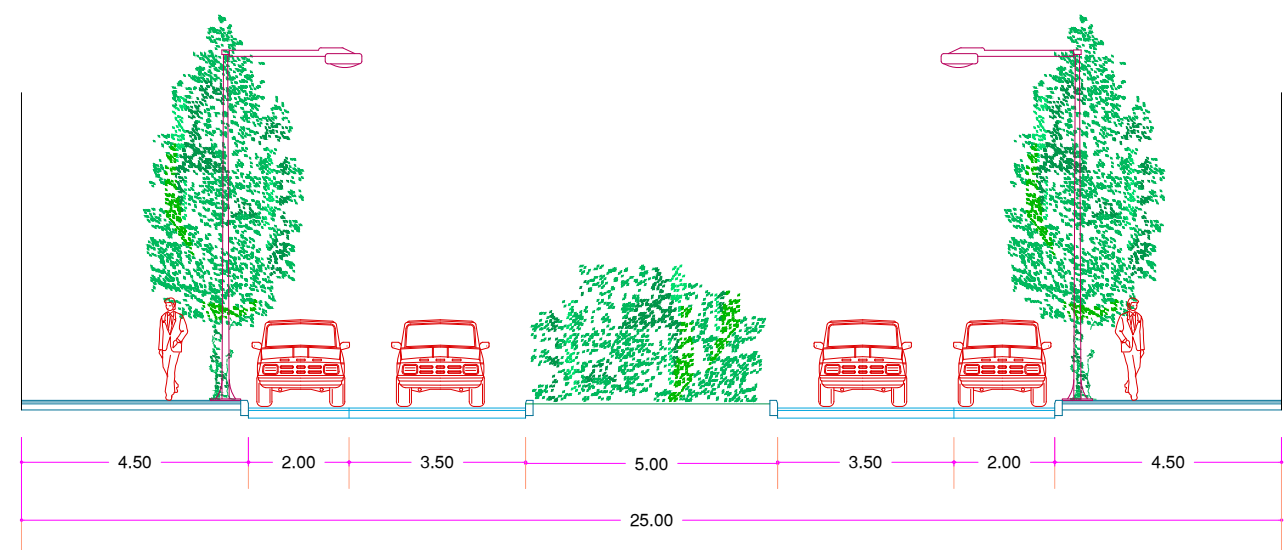

CAMINO VIEJO CABAÑAL

CALLE DE ALBALAT DELS TARONGERS

CALLE V2A

CALLE V4

CALLE ERNEST LLUCH

CALLE ACCESO UNIVERSIDAD

UNIVERSITAT DE VALÈNCIA

MODIFICACIÓN PUNTUAL DEL PLAN ESPECIAL DE ORDENACIÓN "NOU CAMPUS"

PLANO DE: **DETALLES DEL VIARIO**

FECHA: MAR /2017

ESCALA: 1/150

PLANO Nº: O-02