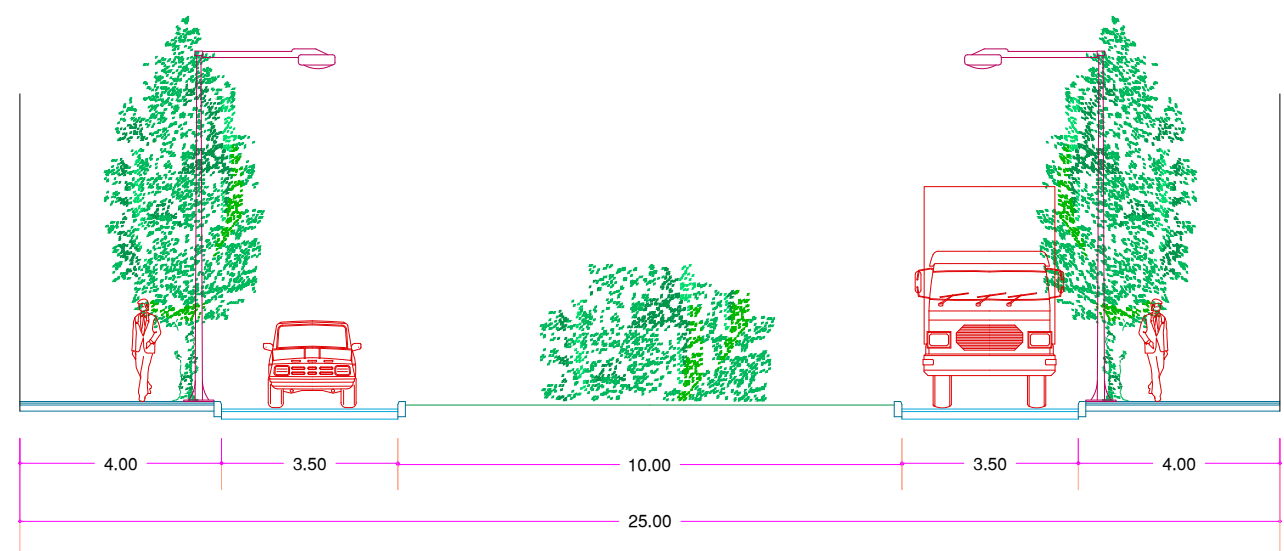

CAMINO VIEJO CABAÑAL

CALLE DE ALBALAT DELS TARONGERS

CALLE V2A

CALLE V4

CALLE ERNEST LLUCH

CALLE ACCESO UNIVERSIDAD

UNIVERSITAT DE VALÈNCIA

MODIFICACIÓN PUNTUAL DEL PLAN ESPECIAL DE ORDENACIÓN "NOU CAMPUS"

PLANO DE: **DETALLES DEL VIARIO**

FECHA: MAR /2017

ESCALA: 1/150

PLANO Nº: O-02