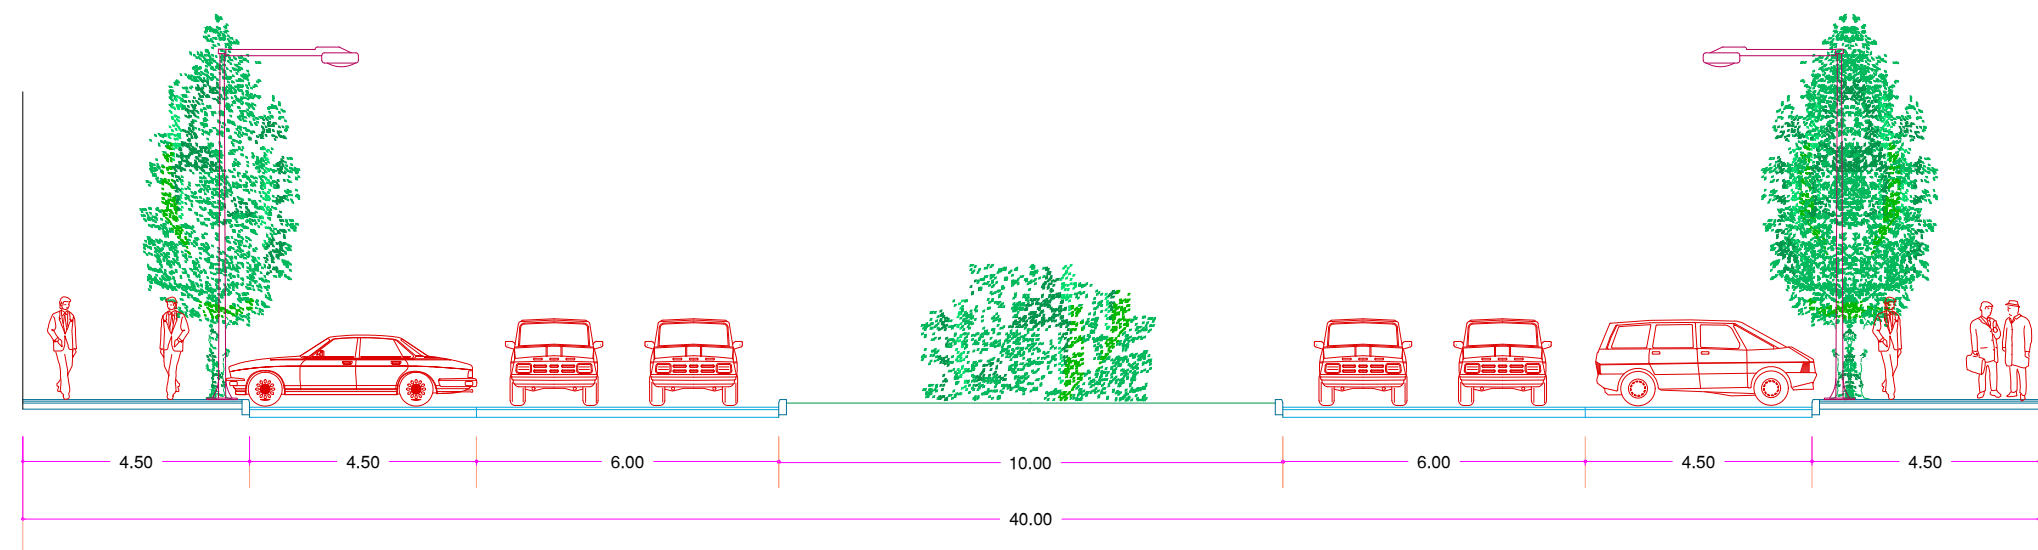

CAMINO VIEJO CABAÑAL

CALLE DE ALBALAT DELS TARONGERS

CALLE V2A

CALLE V4

CALLE ERNEST LLUCH

CALLE ACCESO UNIVERSIDAD

UNIVERSITAT DE VALÈNCIA

MODIFICACIÓN PUNTUAL DEL PLAN ESPECIAL DE ORDENACIÓN "NOU CAMPUS"

PLANO DE: **DETALLES DEL VIARIO**

FECHA: MAR /2017

ESCALA: 1/150

PLANO Nº: O-02