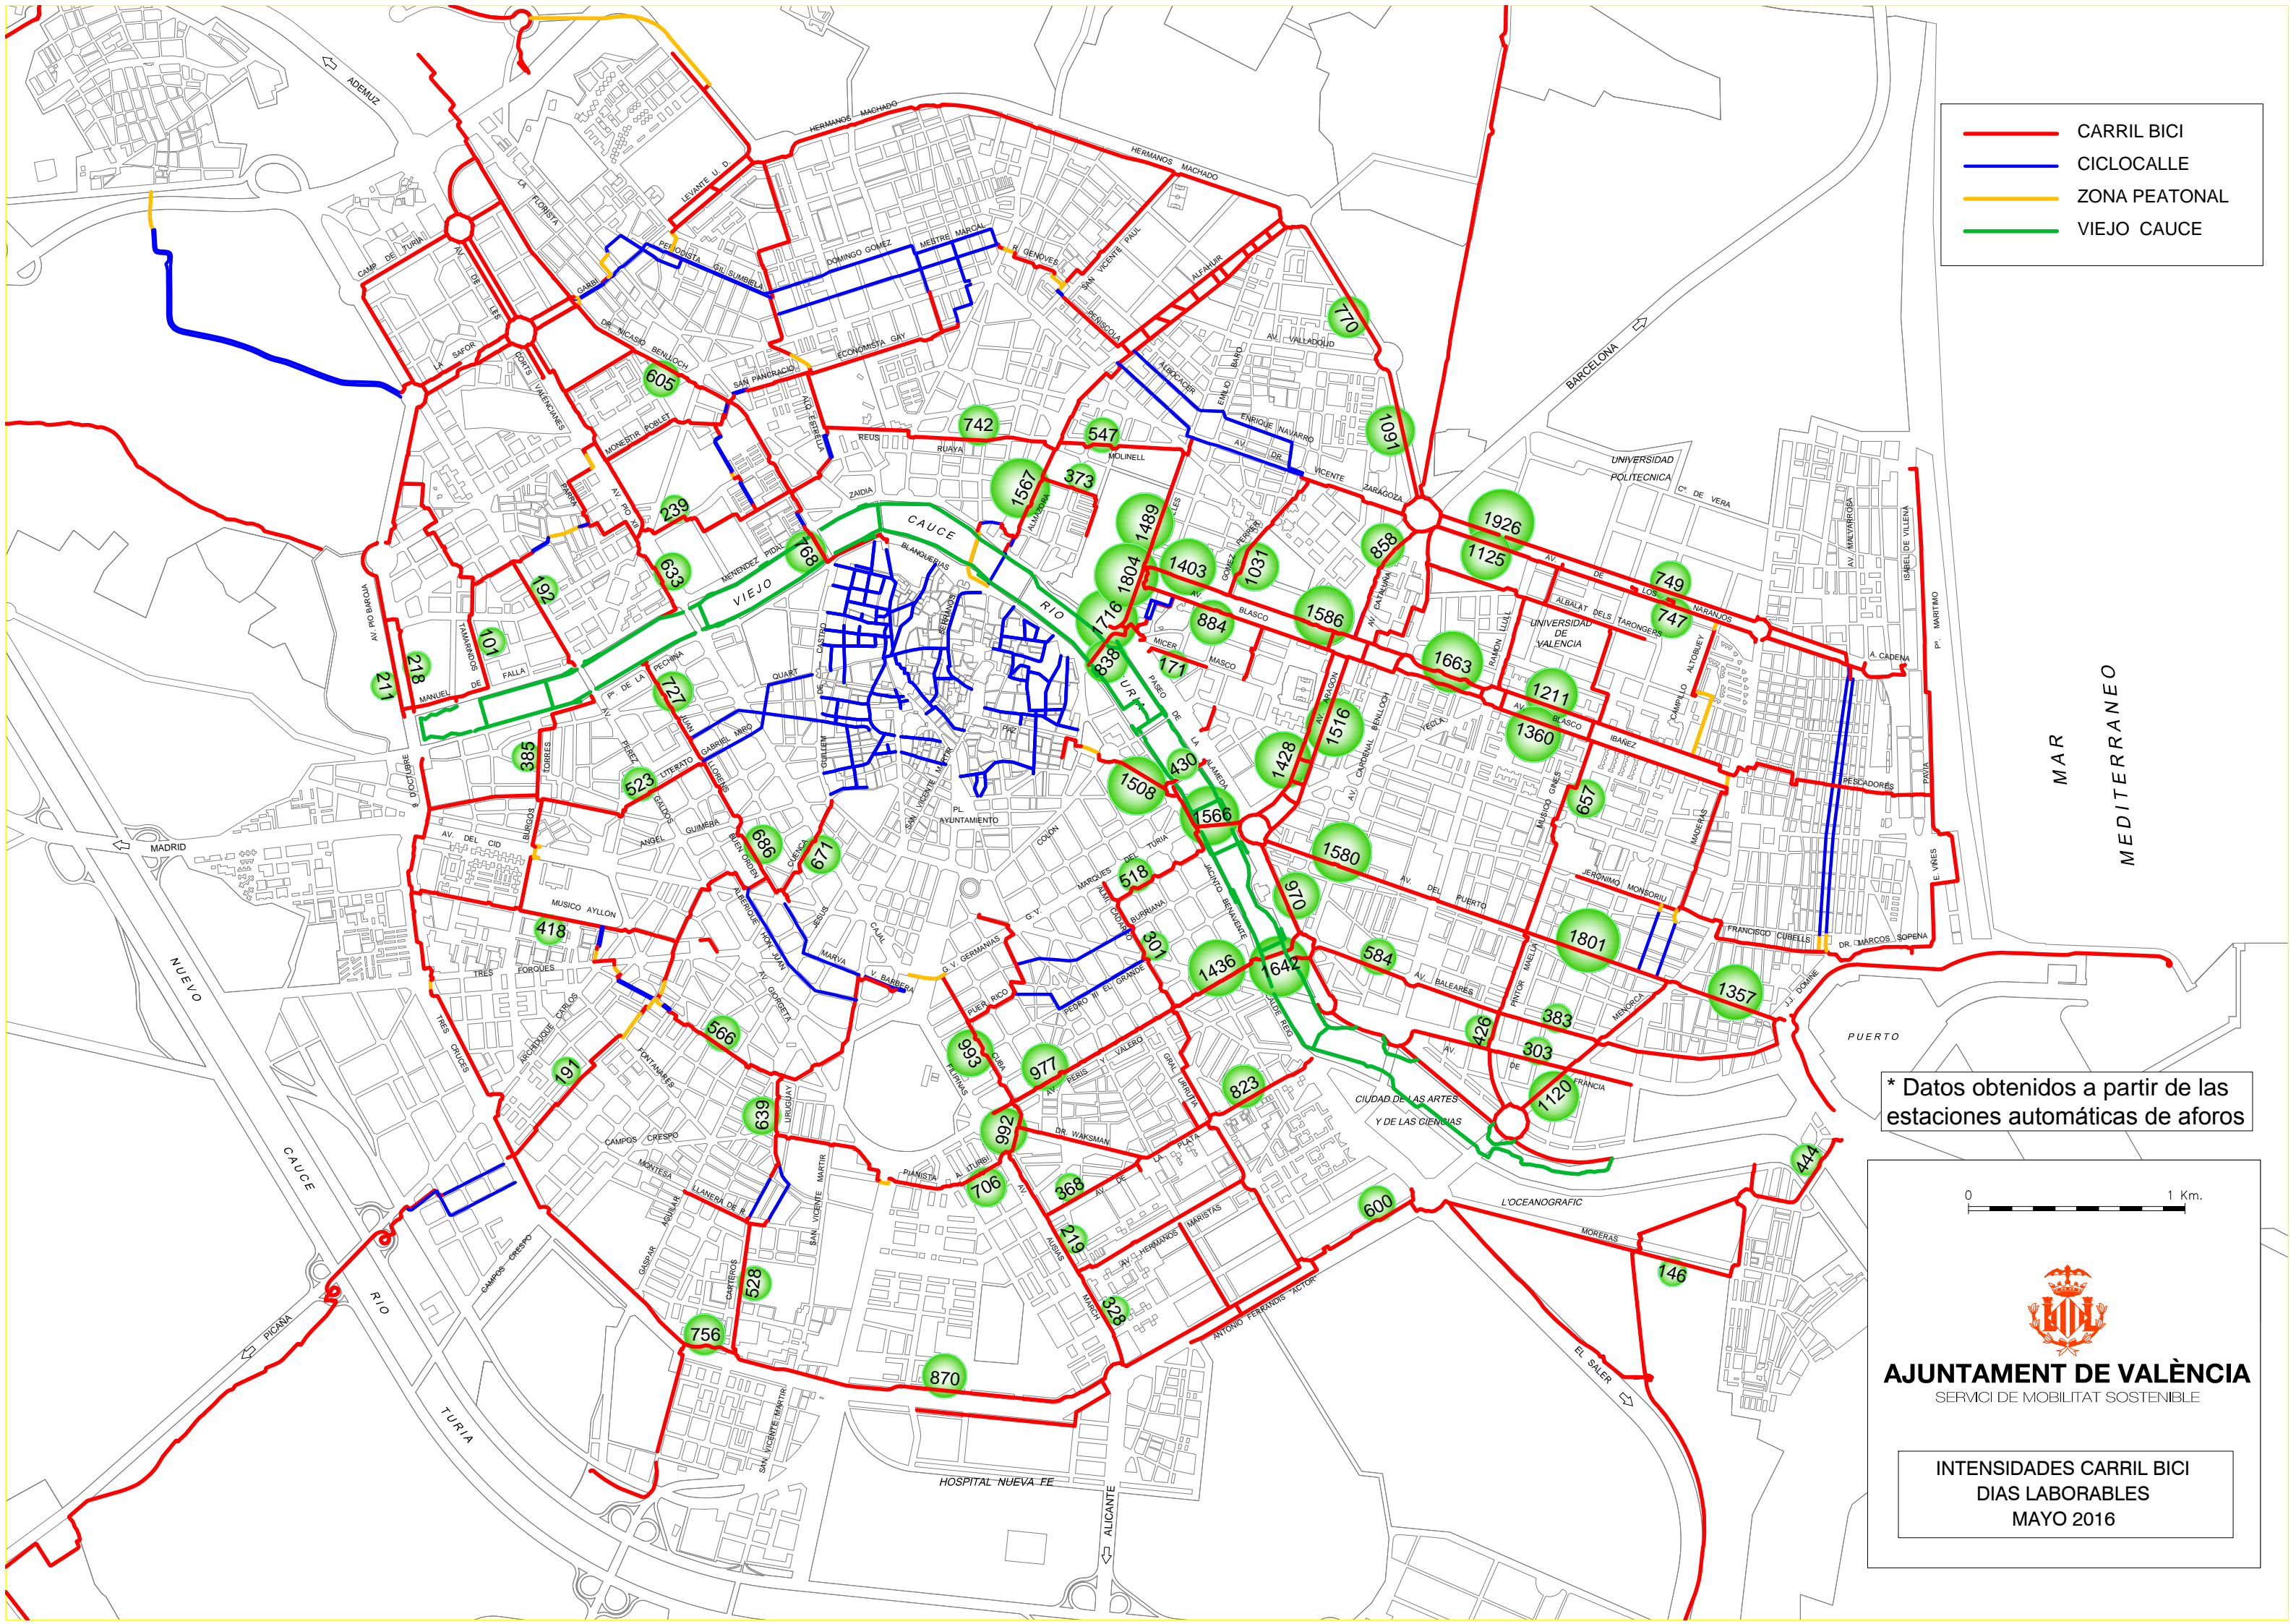

- CARRIL BICI
- CICLOCALLE
- ZONA PEATONAL
- VIEJO CAUCE

* Datos obtenidos a partir de las estaciones automáticas de afors

AJUNTAMENT DE VALÈNCIA
 SERVICI DE MOBILITAT SOSTENIBLE

INTENSIDADES CARRIL BICI
DIAS LABORABLES
MAYO 2016