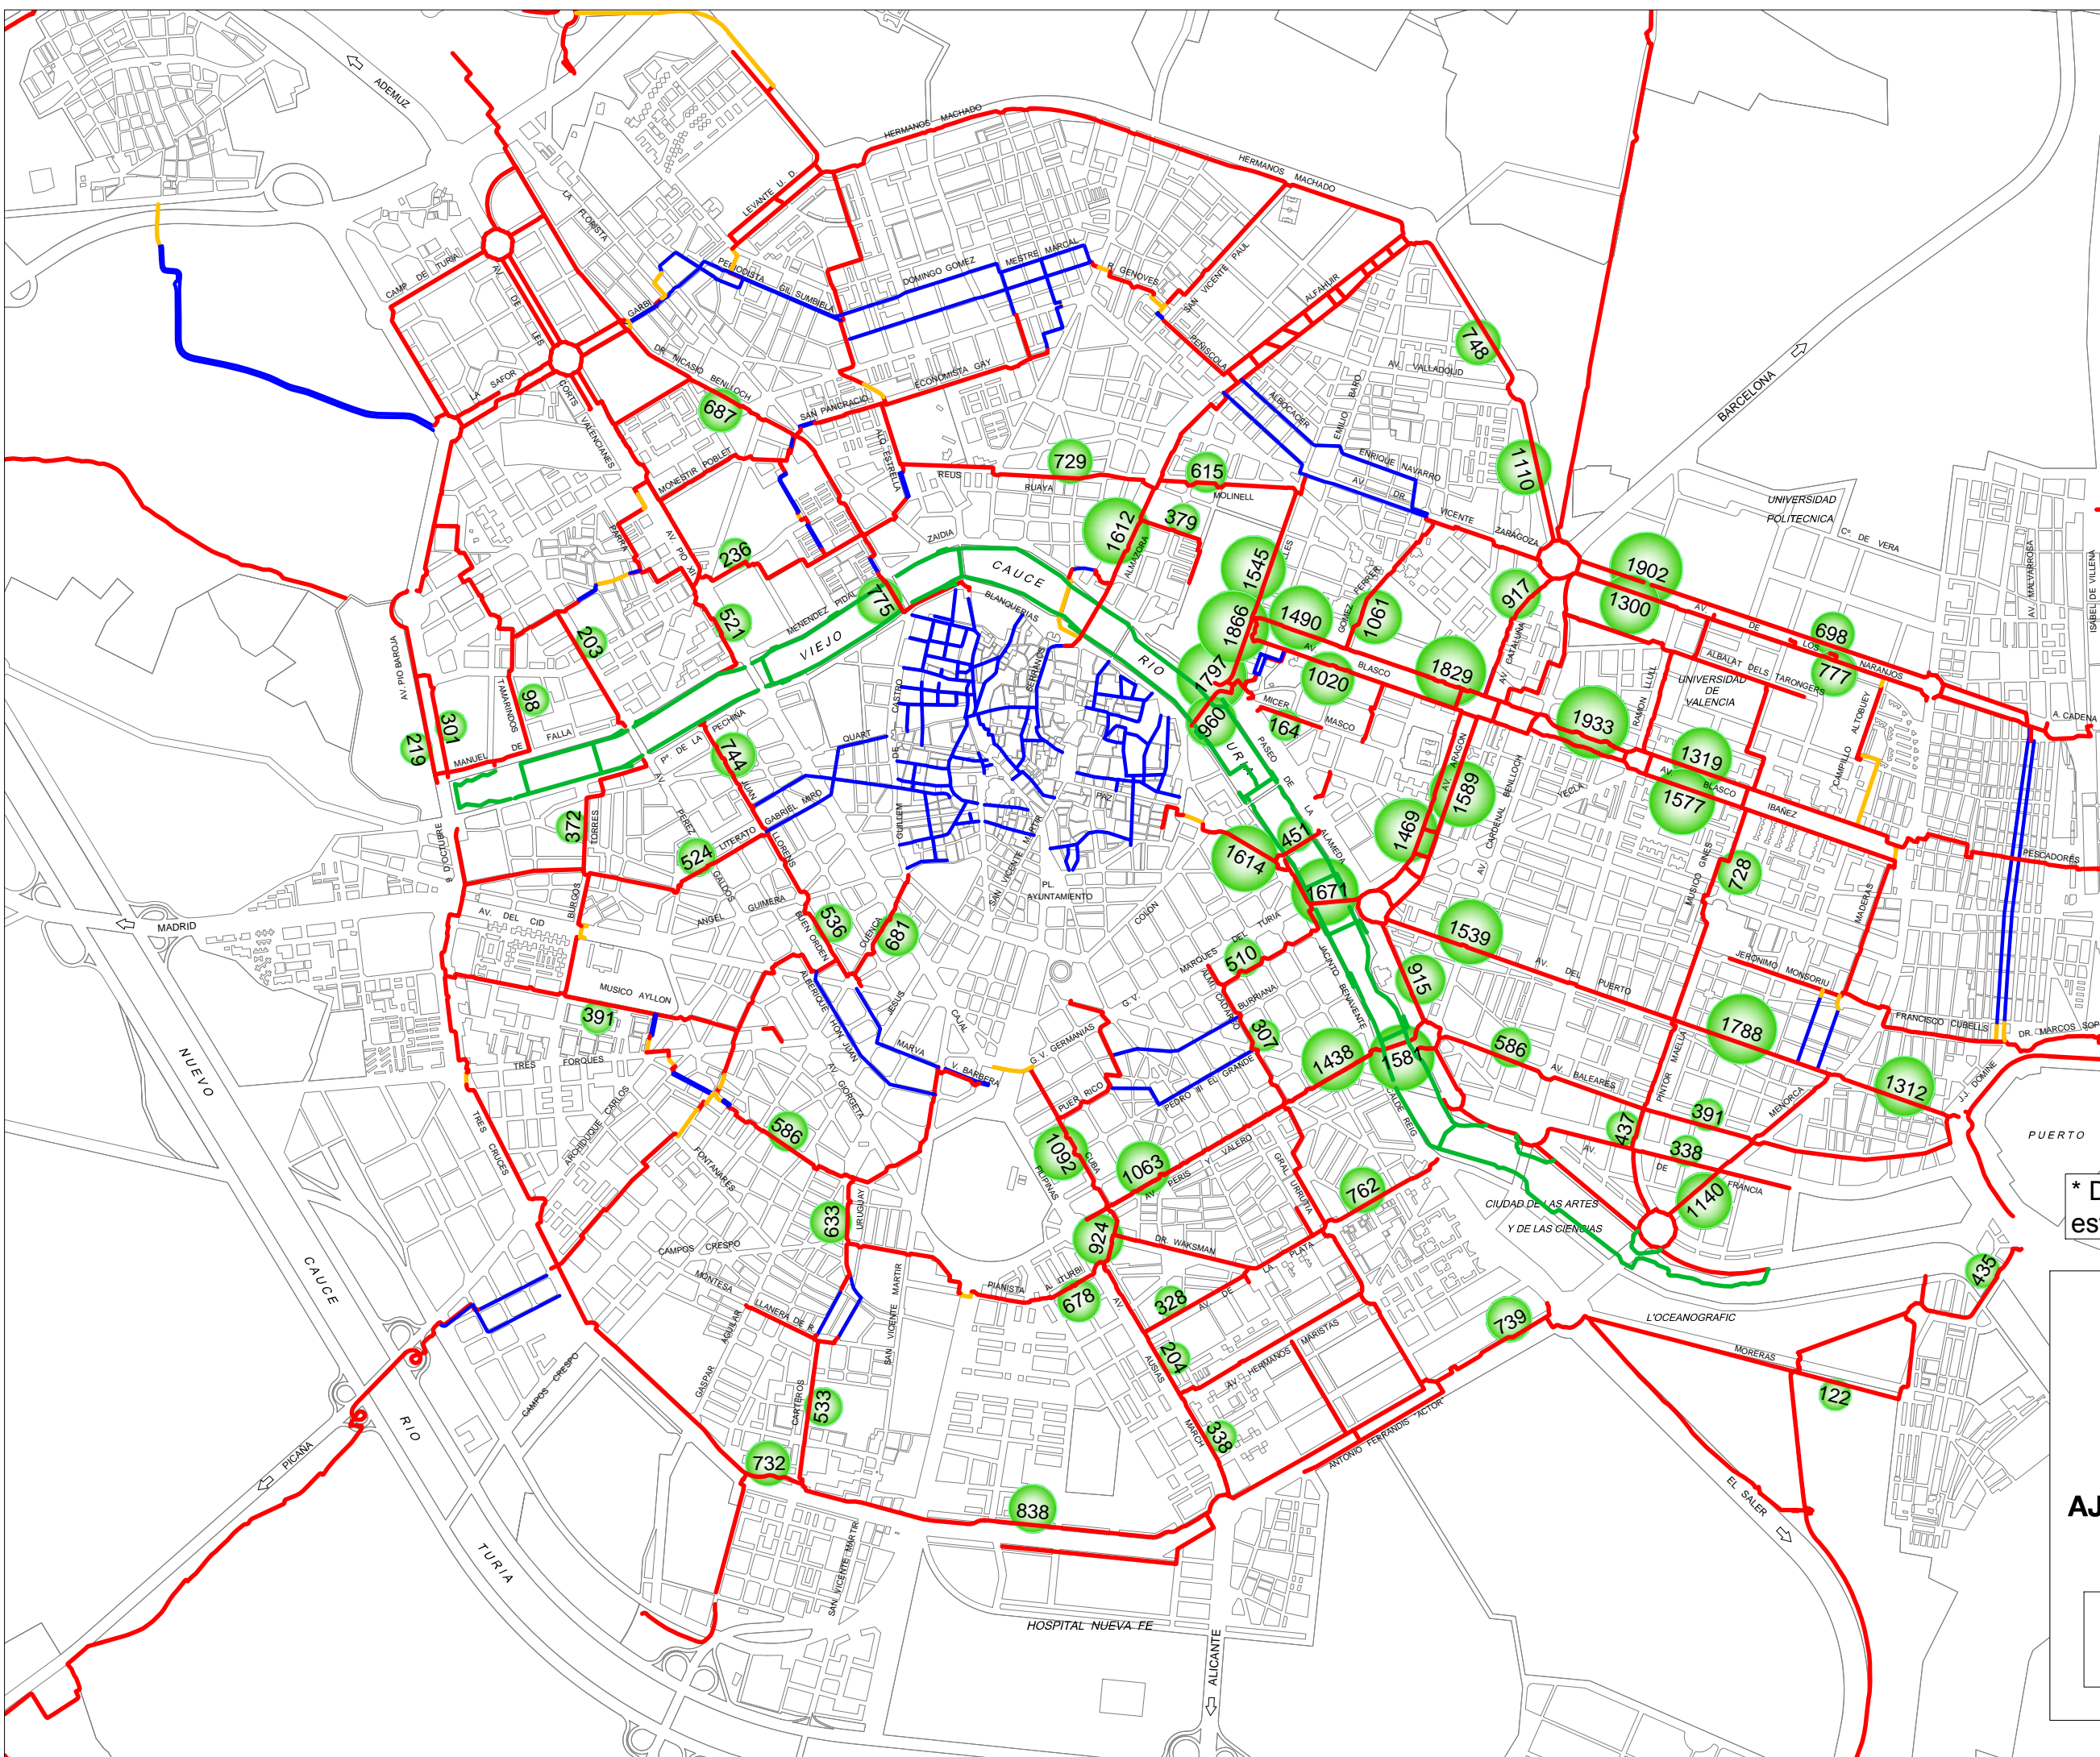

- CARRIL BICI
- CICLOCALLE
- ZONA PEATONAL
- VIEJO CAUCE

* Datos obtenidos a partir de las estaciones automáticas de aforos

AJUNTAMENT DE VALÈNCIA
SERVICI DE MOBILITAT SOSTENIBLE

INTENSIDADES CARRIL BICI
DIAS LABORABLES
OCTUBRE 2016

MAR
MEDITERRANEO