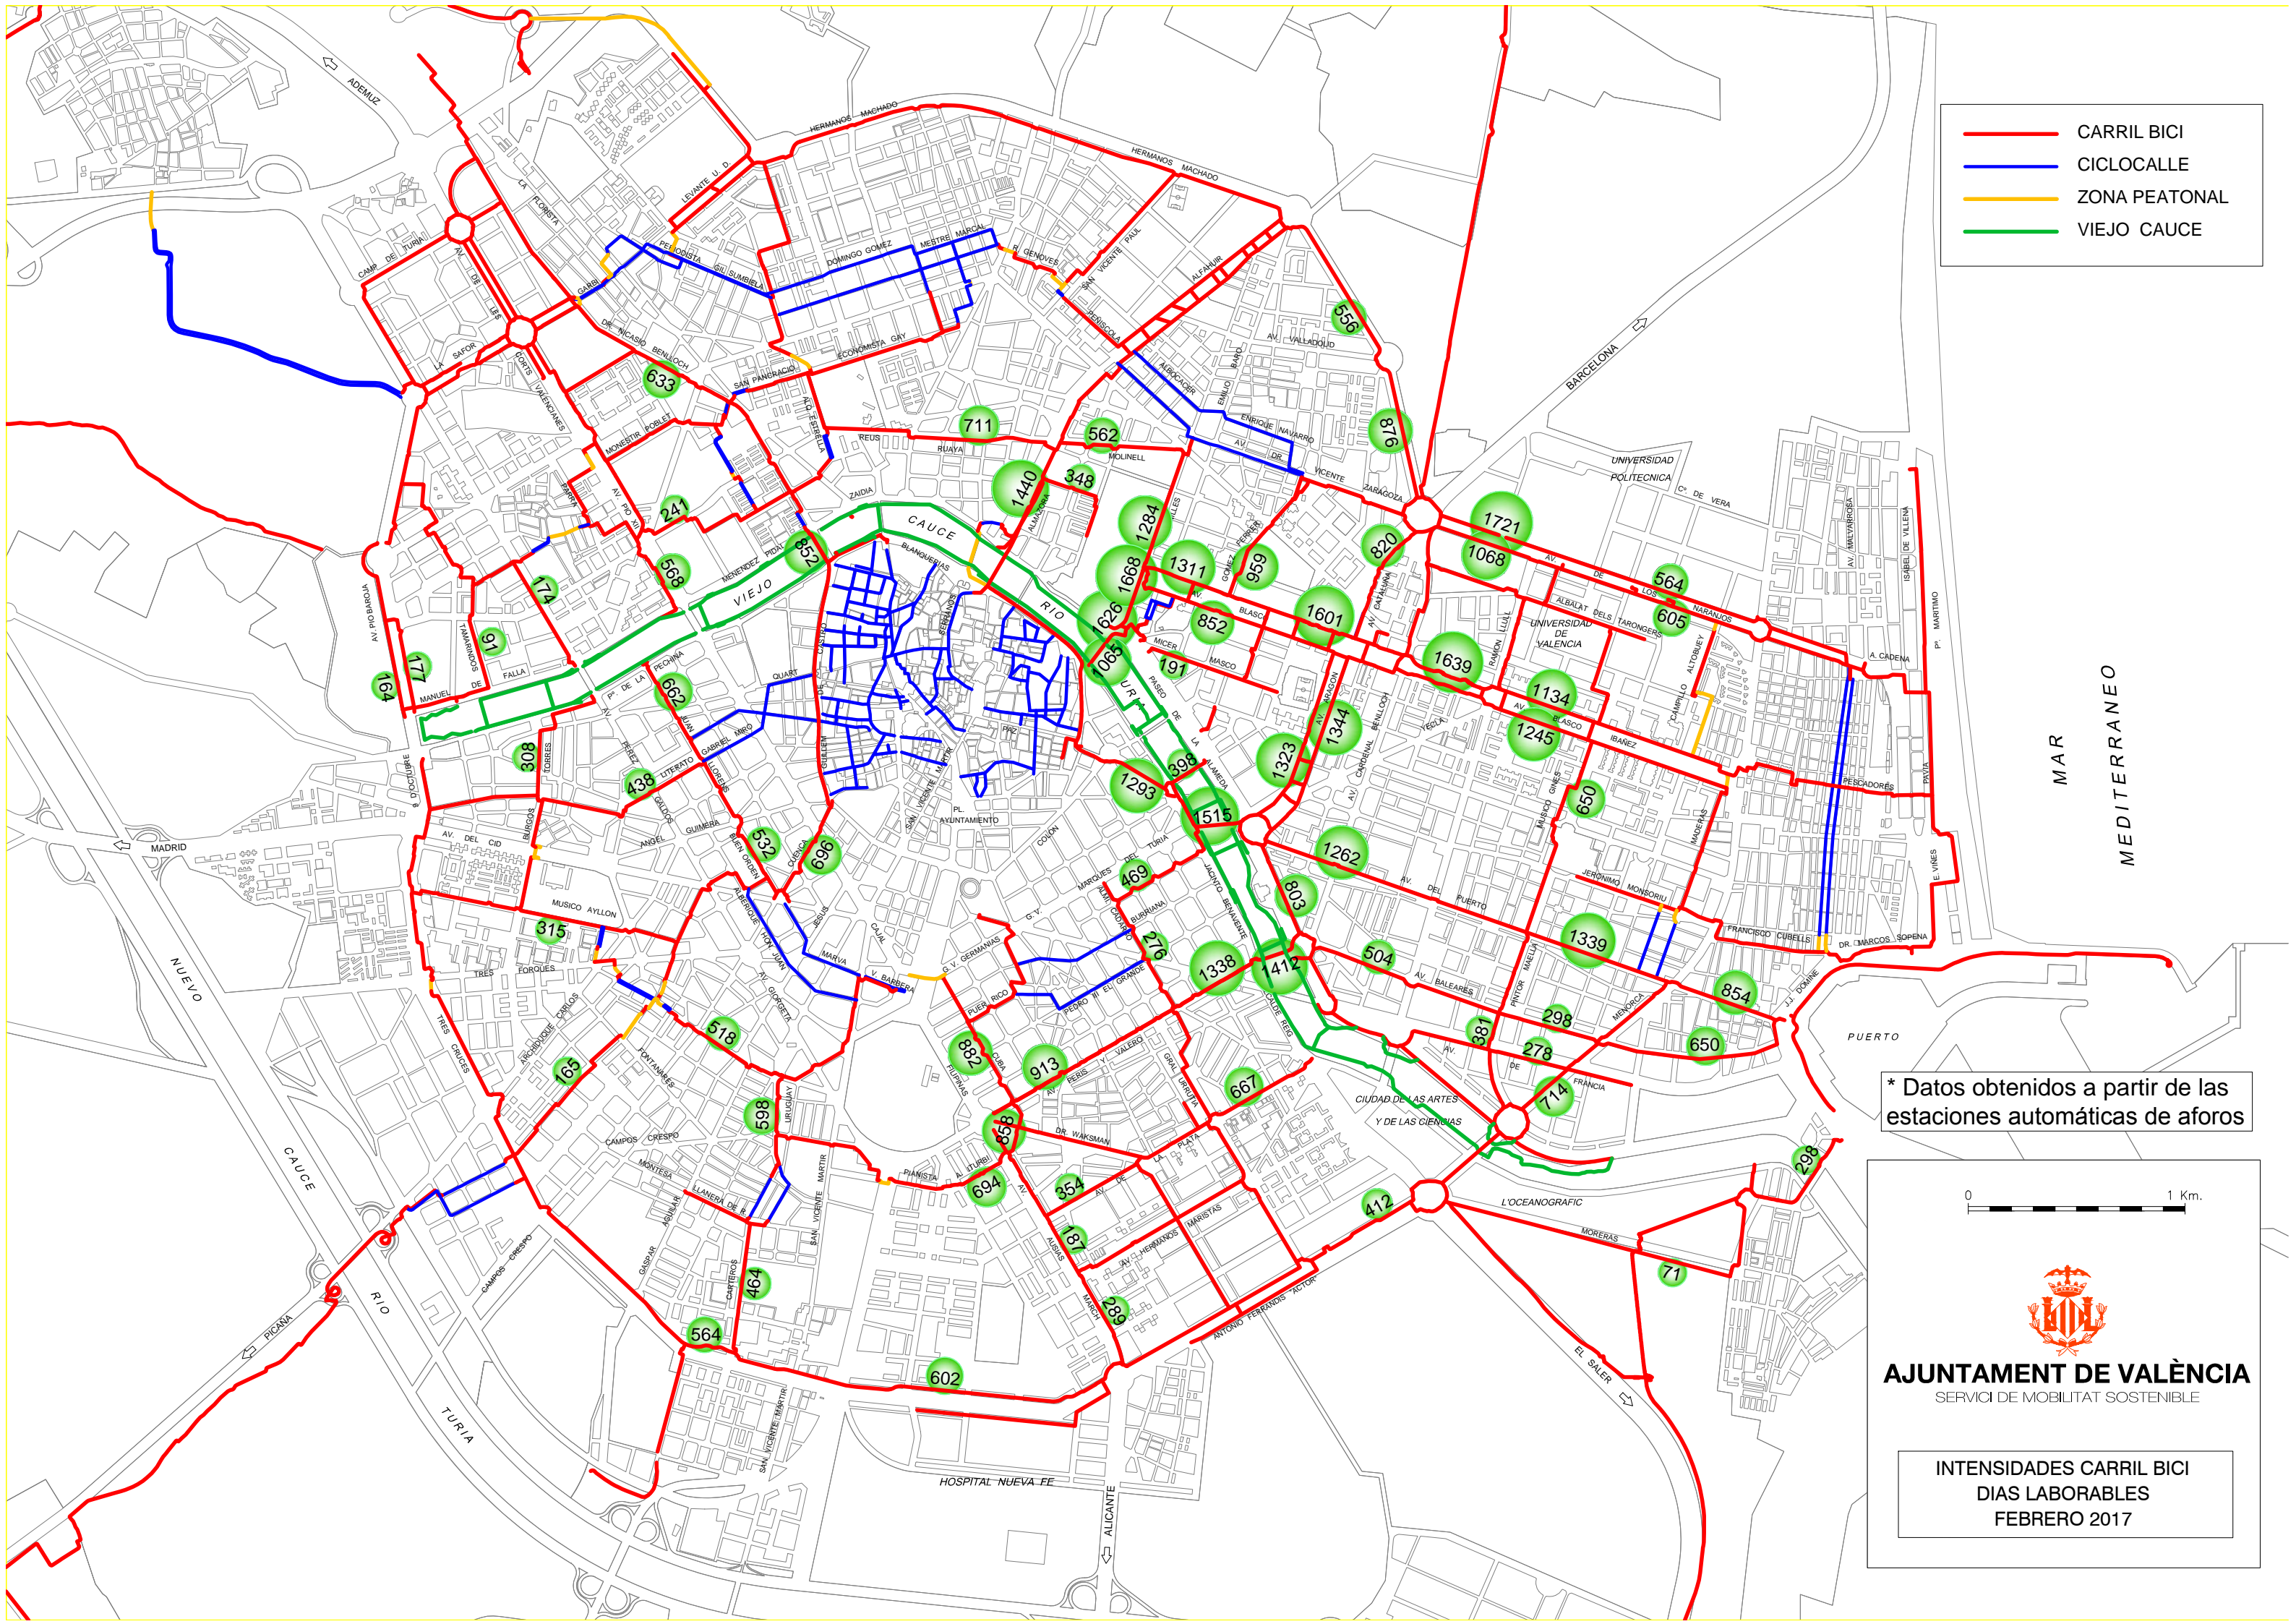

- CARRIL BICI
- CICLOCALLE
- ZONA PEATONAL
- VIEJO CAUCE

\* Datos obtenidos a partir de las estaciones automáticas de afors

**AJUNTAMENT DE VALÈNCIA**  
SERVICI DE MOBILITAT SOSTENIBLE

INTENSIDADES CARRIL BICI  
DIAS LABORABLES  
FEBRERO 2017