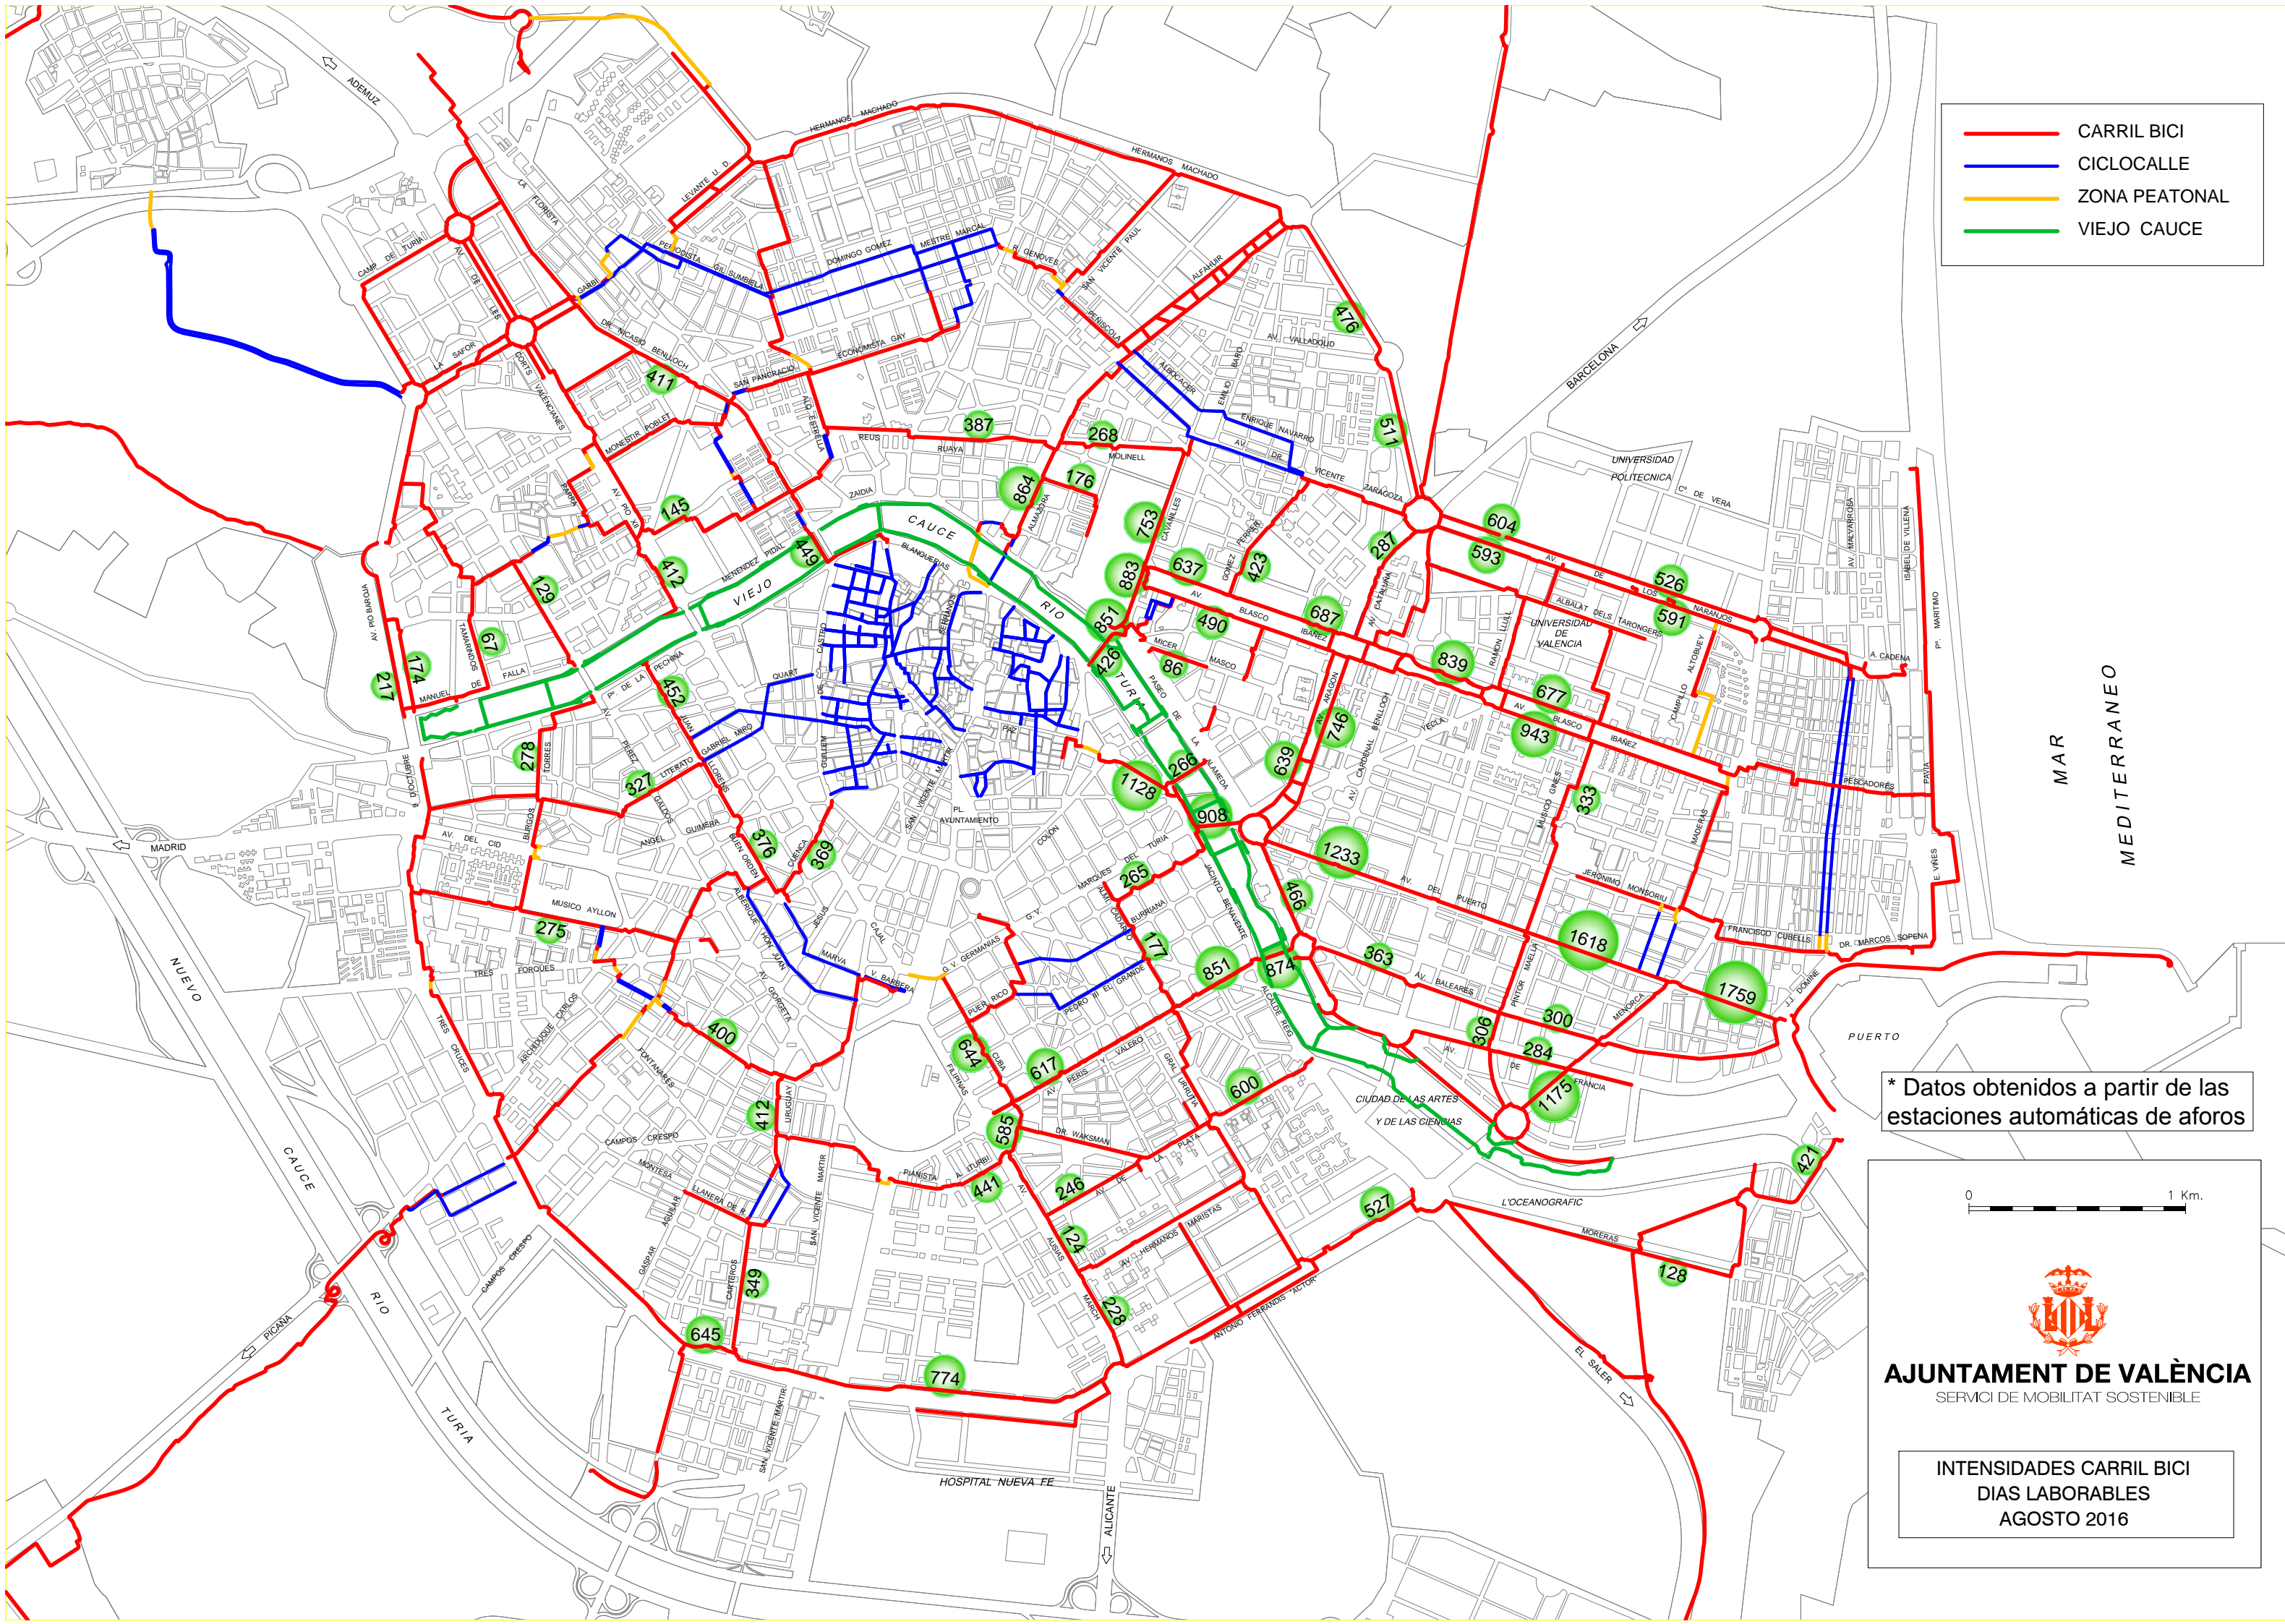

- CARRIL BICI
- CICLOCALLE
- ZONA PEATONAL
- VIEJO CAUCE

* Datos obtenidos a partir de las estaciones automáticas de aforos

AJUNTAMENT DE VALÈNCIA
SERVICI DE MOBILITAT SOSTENIBLE

INTENSIDADES CARRIL BICI
DIAS LABORABLES
AGOSTO 2016