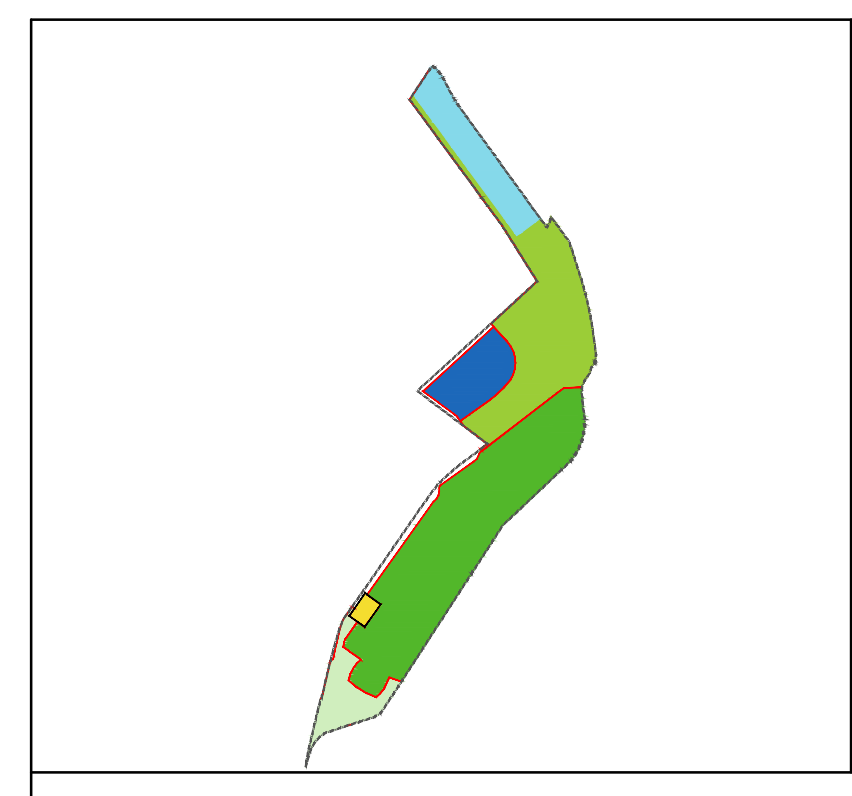

- ÁMBITO DEL SECTOR DEL PLAN ESPECIAL ZONA SUR 1 PUERTO DE VALÈNCIA NAZARET ESTE
- ÁMBITO DE ACTUACIÓN DEL ACUERDO ESPECÍFICO AYUNTAMIENTO - AUTORIDAD PORTUARIA DE VALÈNCIA
- DELIMITACIÓN ÁREAS DE ORDENACIÓN SEGÚN ACUERDO
- Áreas de ordenación según acuerdo fuera del ámbito del Sector Plan Especial Nazaret Este Zona Sur 1 del Puerto de València

- ÁREAS DE ORDENACIÓN**
- ÁREA 1: Parc de la Desembocadura
 - ÁREA 1: Antiguo Cauce
 - ÁREA 2: Actuación Terciaria
 - ÁREA 3: Espacio Libre de Uso Deportivo
 - ÁREA 4: Equipamiento Mar Blau
 - ÁREA 5: Parc Sud de Nazaret

Ref: 17071PES-I15
 Plano: **INFORMACIÓN**
 Áreas de ordenación según acuerdo

Escala A1: 1/2000
 Escala A3: 1/4000

Fecha: Junio 2020
 Sustituye: **I15** - DIC 2018

17071PEZS1
PLAN ESPECIAL
ZONA SUR 1 DEL PUERTO DE VALÈNCIA - NAZARET ESTE
VALÈNCIA