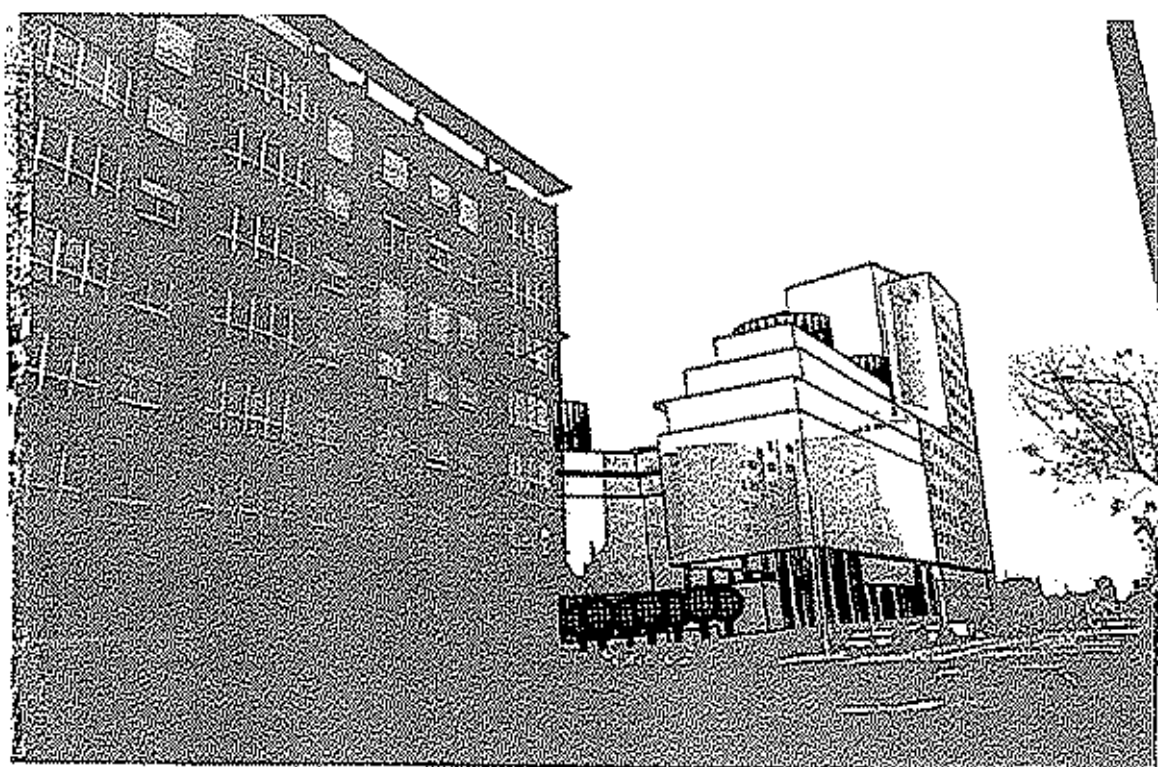

FACHADA A AVENIDA BALEARES

FACHADA A AVENIDA BALEARES

MODIFICACIÓN PUNTUAL DEL P.G.O.U. DE VALENCIA

SITUACIÓN: AVDA. BALEARES, C. PEÑARROCHA,
HOTEL MELIA REY D. JAIME Y C. EN PROYECTO

PROMOTOR:
INICIATIVAS DE LEVANTE, S.L.

ARQUITECTO:
FRANCISCO TOMÁS BERNAT

DOCUMENTACIÓN FOTOGRAFICA. MONTAJES

ORDENACION
PROPUESTA

6.1