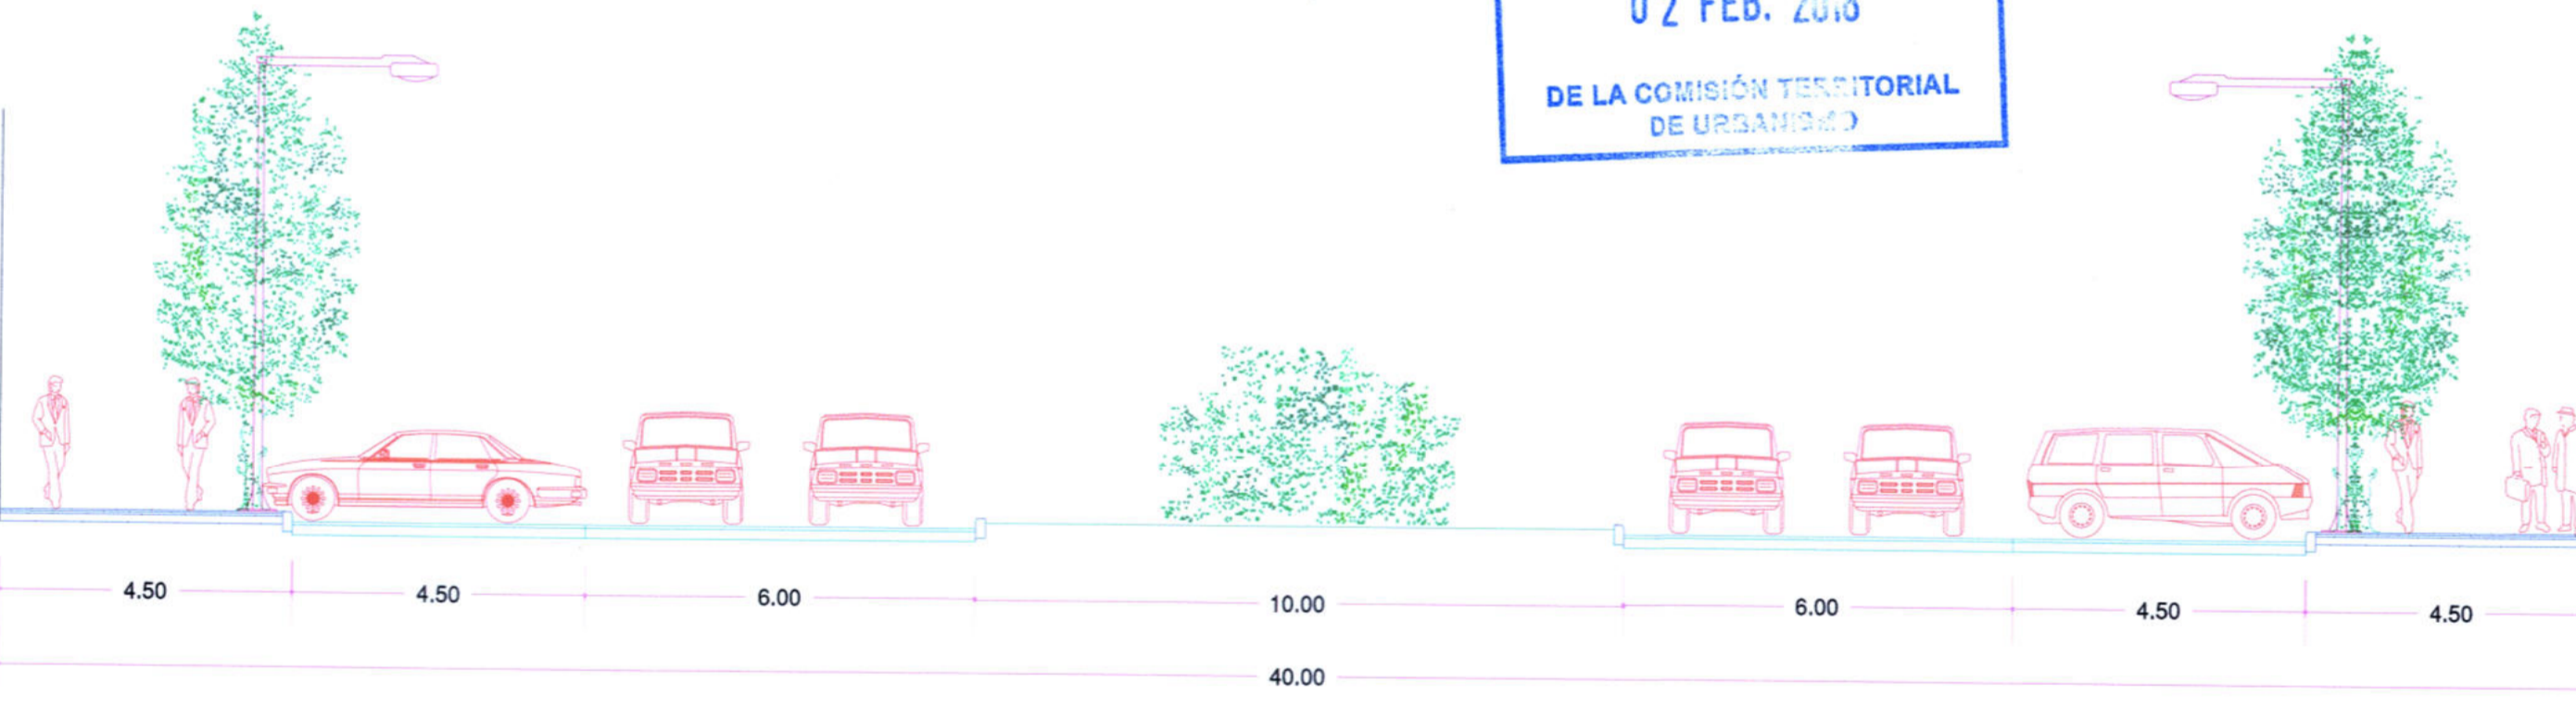

CAMINO VIEJO CABAÑAL

CALLE DE ALBALAT DELS TARONGERS

CALLE V2A

CALLE V4

CALLE ERNEST LLUCH

CALLE ACCESO UNIVERSIDAD

DILIGENCIA.- Para hacer constar que el presente documento fue aprobado provisionalmente por acuerdo plenario de fecha 28 de septiembre de 2017.

EL SECRETARIO,

**UNIVERSITAT DE VALÈNCIA**  
**MODIFICACIÓN PUNTUAL DEL PLAN ESPECIAL DE ORDENACIÓN "NOU CAMPUS"**  
 PLANO DE: **DETALLES DEL VIARIO**  
 FECHA: MAR/2017  
 ESCALA: 1/150  
 PLANO Nº: O-02