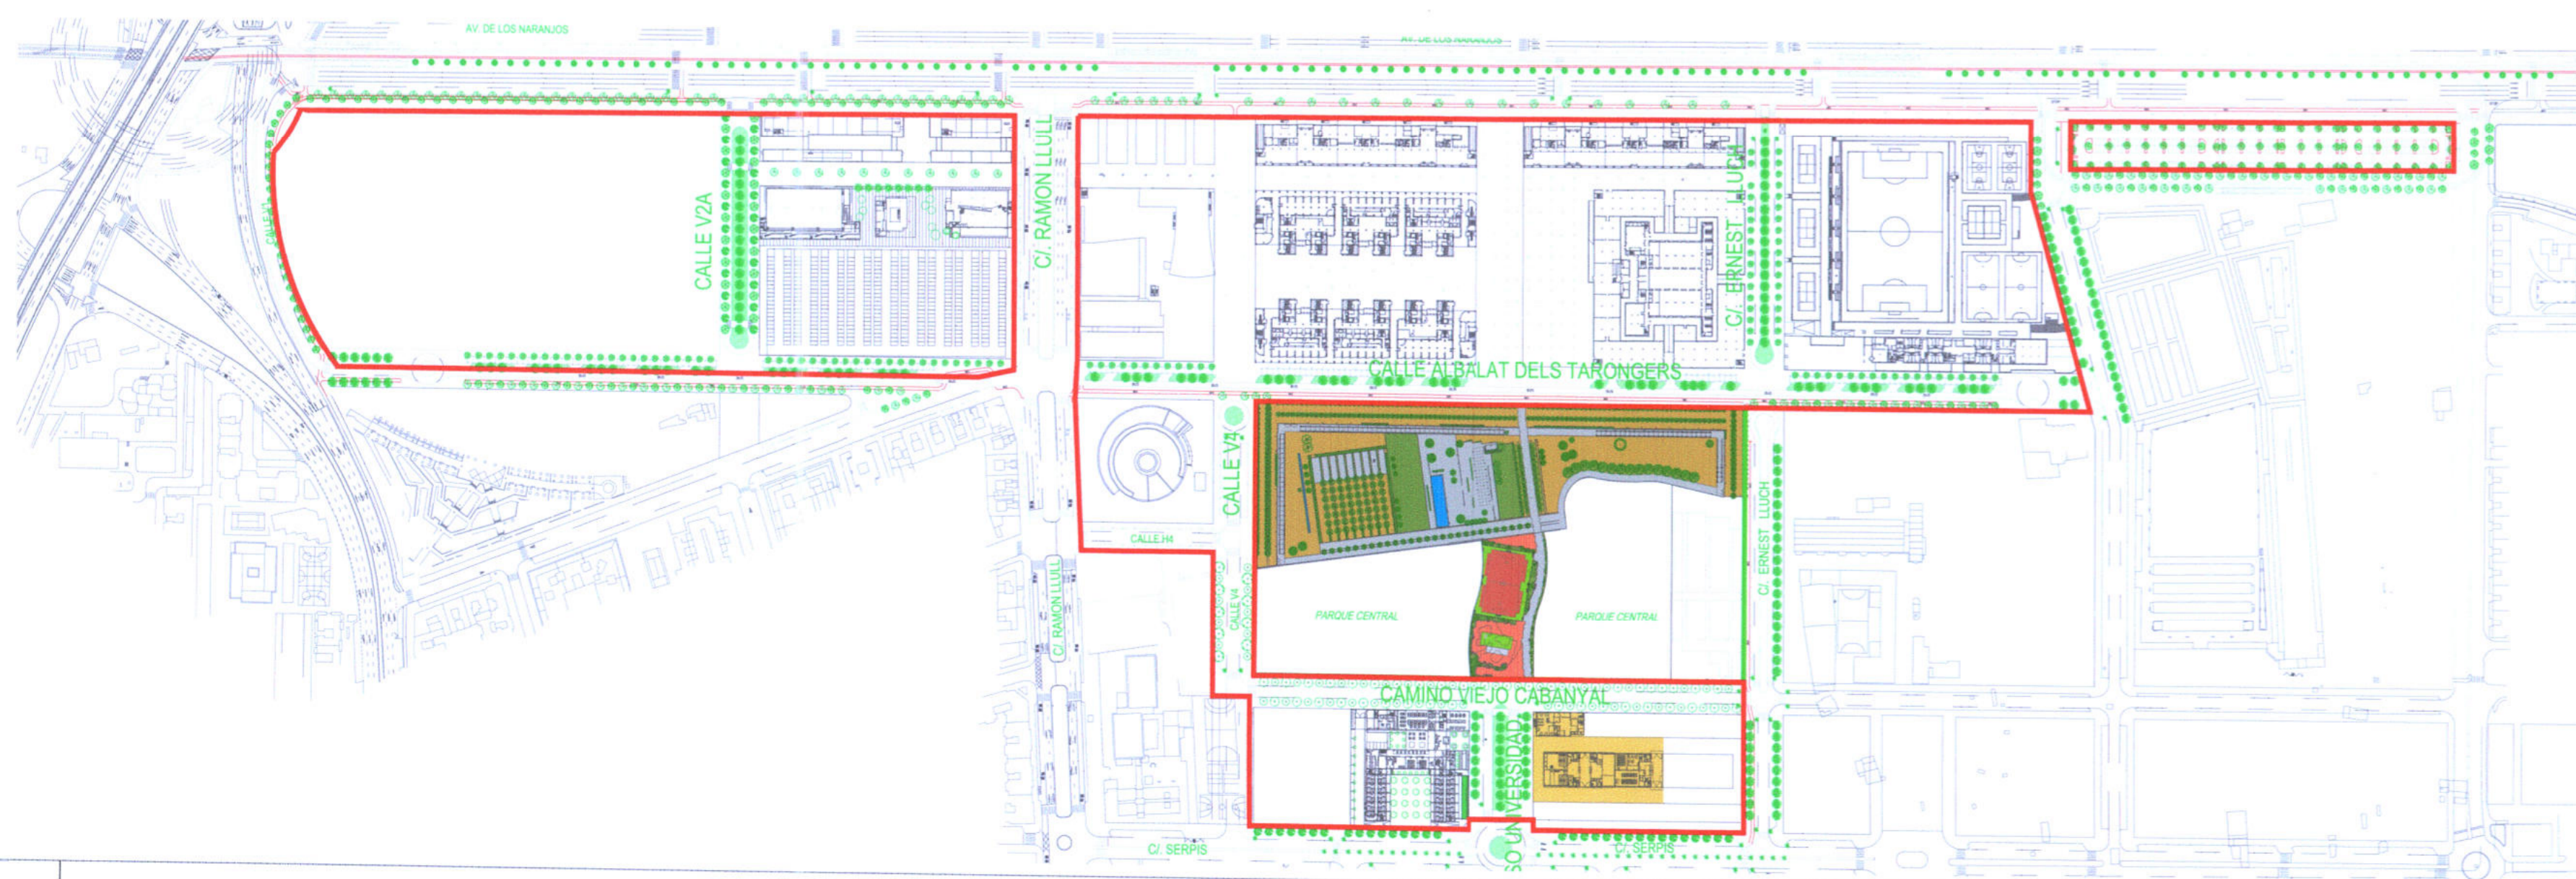

CAMINO VIEJO CABAÑAL

CALLE DE ALBALAT DELS TARONGERS

CALLE V2A

CALLE V4

CALLE ERNEST LLUCH

CALLE ACCESO UNIVERSIDAD

DILIGENCIA.- Para hacer constar que el presente documento fue aprobado provisionalmente por acuerdo plenario de fecha 28 de septiembre de 2017.

EL SECRETARIO,

**UNIVERSITAT DE VALÈNCIA**  
**MODIFICACIÓN PUNTUAL DEL PLAN ESPECIAL DE ORDENACIÓN "NOU CAMPUS"**  
 PLANO DE: **DETALLES DEL VIARIO**  
 FECHA: MAR/2017  
 ESCALA: 1/150  
 PLANO Nº: O-02