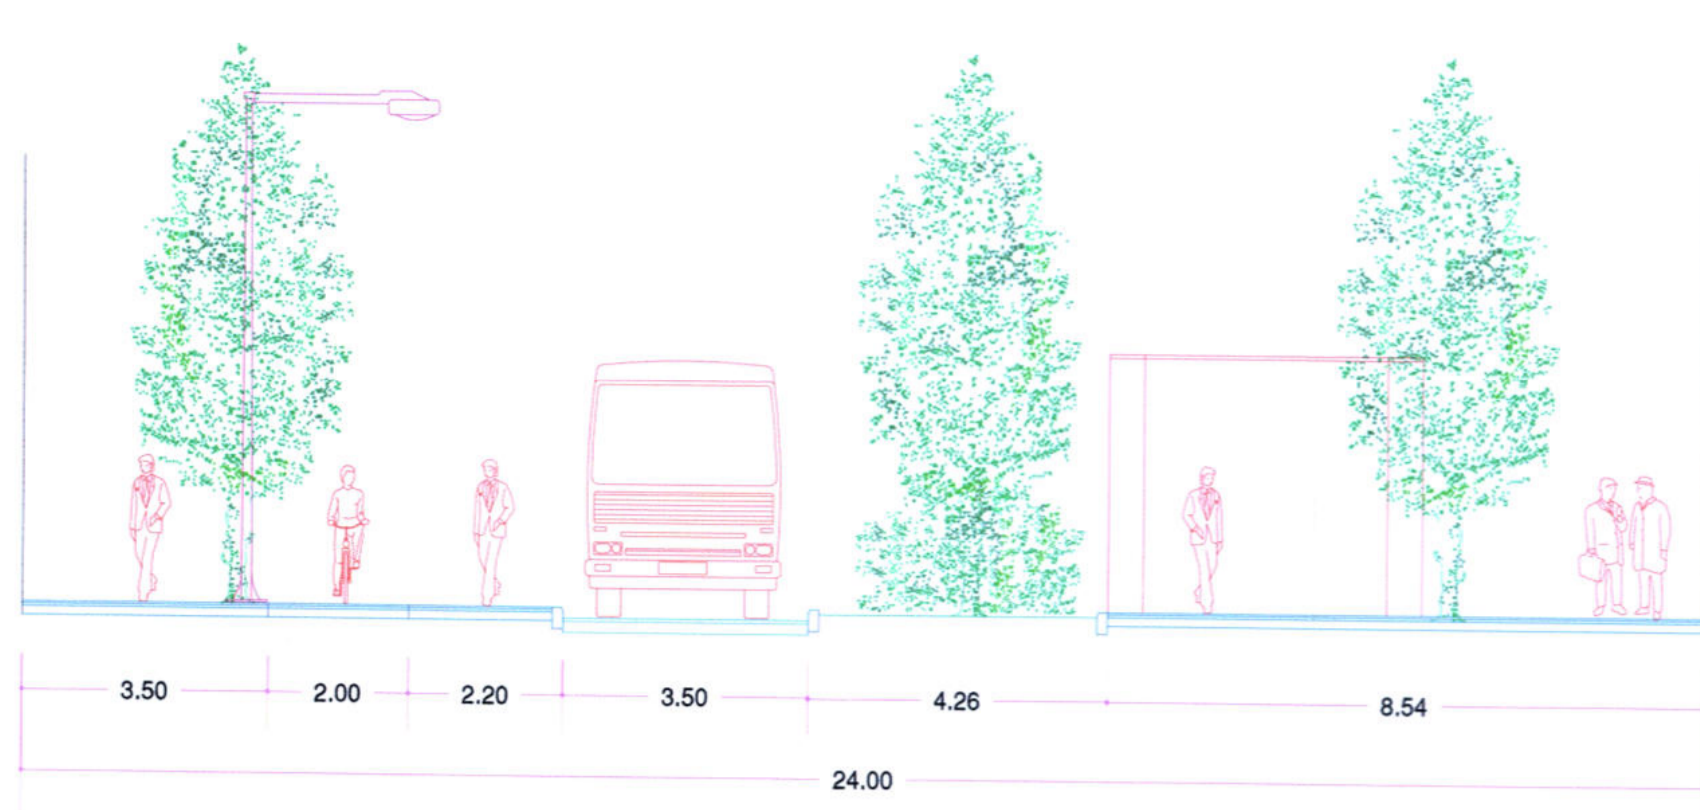

CAMINO VIEJO CABAÑAL

CALLE DE ALBALAT DELS TARONGERS

CALLE V2A

CALLE V4

CALLE ERNEST LLUCH

CALLE ACCESO UNIVERSIDAD

DILIGENCIA.- Para hacer constar que el presente documento fue aprobado provisionalmente por acuerdo plenario de fecha 28 de septiembre de 2017.

EL SECRETARIO,

**UNIVERSITAT DE VALÈNCIA**  
**MODIFICACIÓN PUNTUAL DEL PLAN ESPECIAL DE ORDENACIÓN "NOU CAMPUS"**  
 PLANO DE: **DETALLES DEL VIARIO**  
 FECHA: MAR/2017  
 ESCALA: 1/150  
 PLANO Nº: O-02