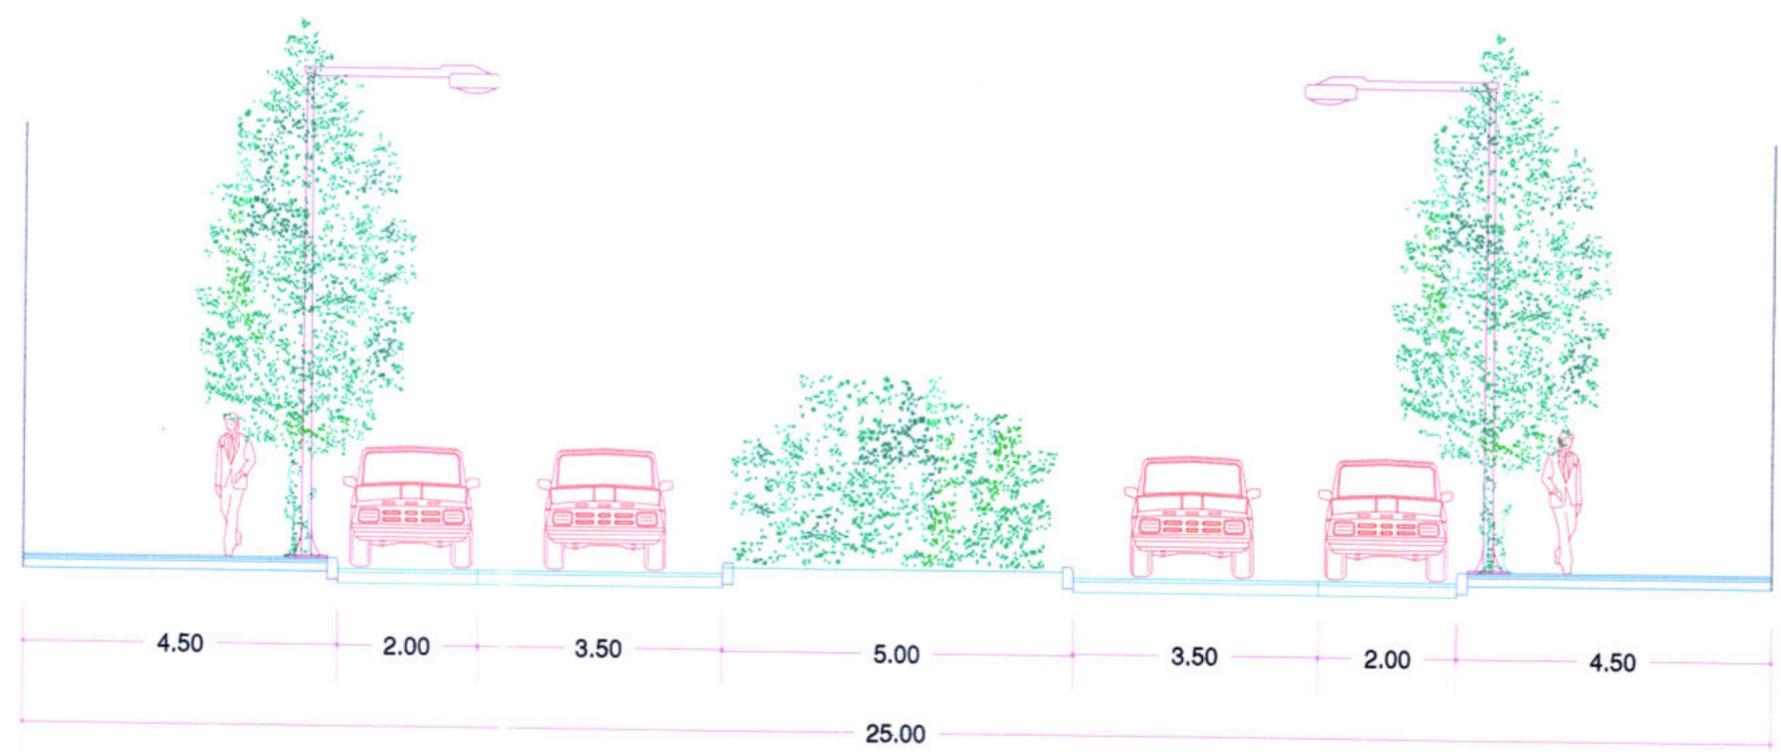

CAMINO VIEJO CABAÑAL

CALLE DE ALBALAT DELS TARONGERS

CALLE V2A

CALLE V4

CALLE ERNEST LLUCH

CALLE ACCESO UNIVERSIDAD

DILIGENCIA.- Para hacer constar que el presente documento fue aprobado provisionalmente por acuerdo plenario de fecha 28 de septiembre de 2017.

EL SECRETARIO,

**UNIVERSITAT DE VALÈNCIA**  
**MODIFICACIÓN PUNTUAL DEL PLAN ESPECIAL DE ORDENACIÓN "NOU CAMPUS"**  
 PLANO DE: **DETALLES DEL VIARIO**  
 FECHA: MAR/2017  
 ESCALA: 1/150  
 PLANO Nº: O-02