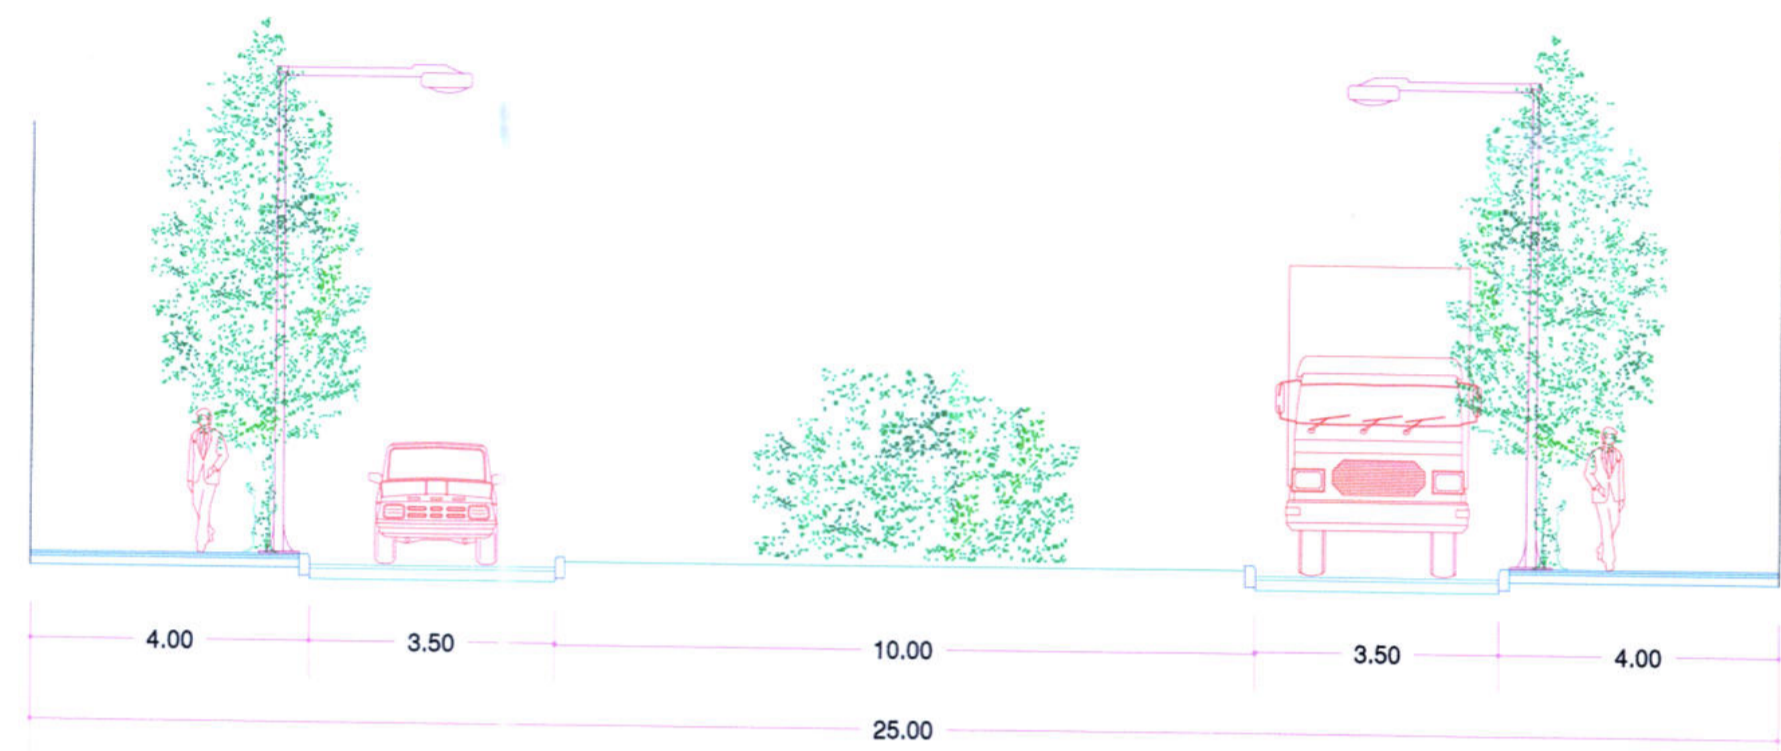

CAMINO VIEJO CABAÑAL

CALLE DE ALBALAT DELS TARONGERS

CALLE V2A

CALLE V4

CALLE ERNEST LLUCH

CALLE ACCESO UNIVERSIDAD

DILIGENCIA.- Para hacer constar que el presente documento fue aprobado provisionalmente por acuerdo plenario de fecha 28 de septiembre de 2017.

EL SECRETARIO,

**UNIVERSITAT DE VALÈNCIA**  
**MODIFICACIÓN PUNTUAL DEL PLAN ESPECIAL DE ORDENACIÓN "NOU CAMPUS"**  
 PLANO DE: **DETALLES DEL VIARIO**  
 FECHA: MAR/2017  
 ESCALA: 1/150  
 PLANO Nº: O-02