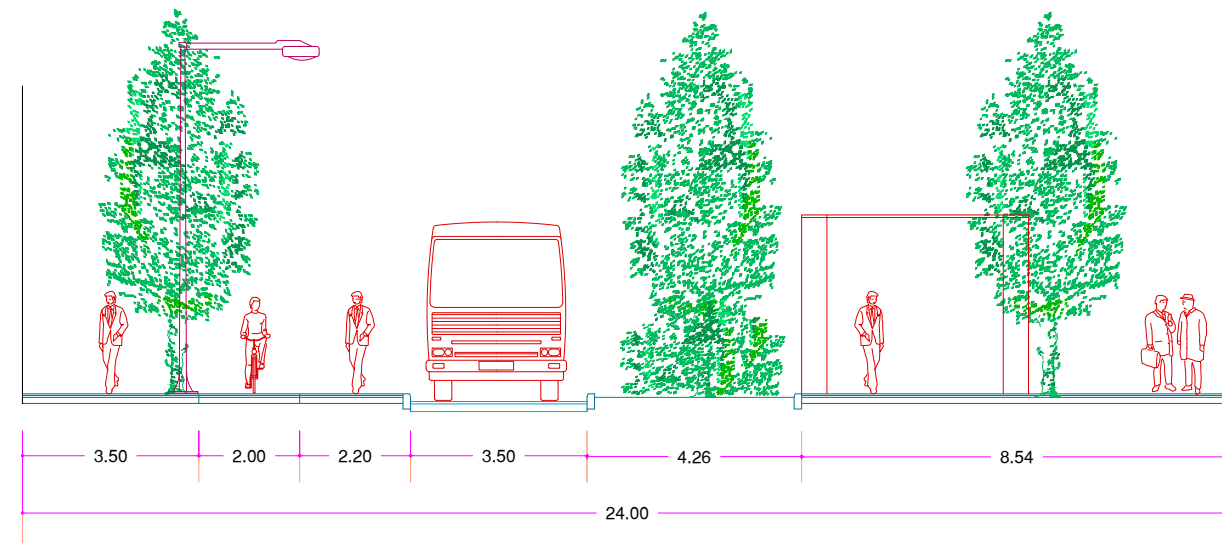

CAMINO VIEJO CABAÑAL

CALLE DE ALBALAT DELS TARONGERS

CALLE V2A

CALLE V4

CALLE ERNEST LLUCH

CALLE ACCESO UNIVERSIDAD

 <p>UNIVERSITAT DE VALÈNCIA</p>	
<p>MODIFICACIÓN PUNTUAL DEL PLAN ESPECIAL "NOU CAMPUS"</p>	
<p>PLANO DE:</p> <p>DETALLES DEL VIARIO</p>	<p>FECHA OCT /2016</p> <p>ESCALA 1/150</p> <p>PLANO Nº. O-02</p>
	