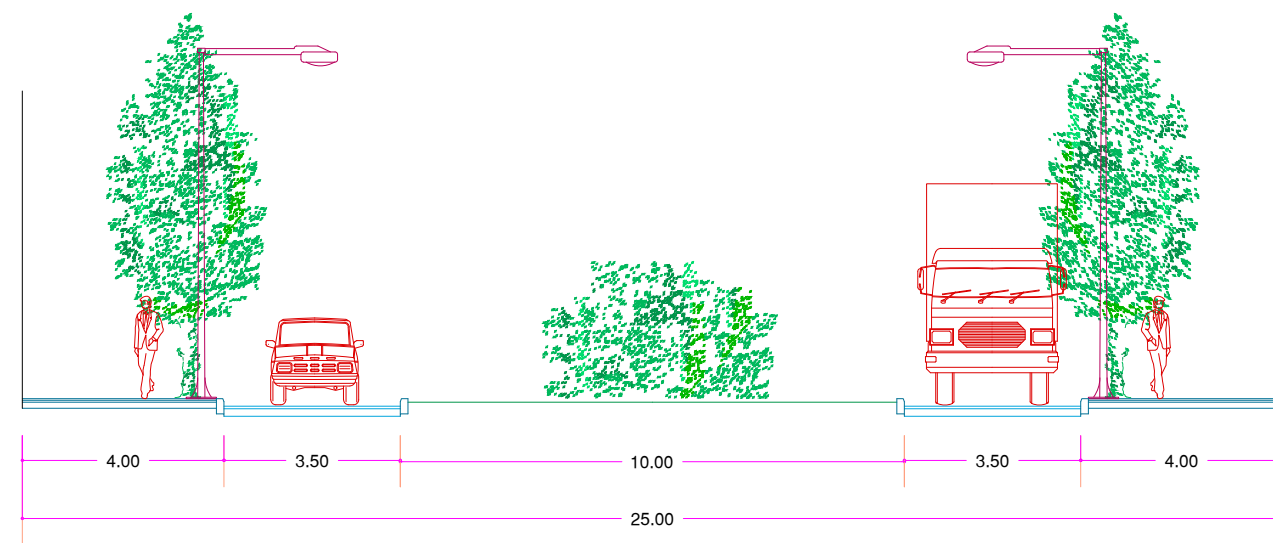

CAMINO VIEJO CABAÑAL

CALLE DE ALBALAT DELS TARONGERS

CALLE V2A

CALLE V4

CALLE ERNEST LLUCH

CALLE ACCESO UNIVERSIDAD

 <p>UNIVERSITAT DE VALÈNCIA</p>	
<p>MODIFICACIÓN PUNTUAL DEL PLAN ESPECIAL "NOU CAMPUS"</p>	
<p>PLANO DE:</p> <p>DETALLES DEL VIARIO</p>	<p>FECHA OCT /2016</p> <p>ESCALA 1/150</p> <p>PLANO Nº. O-02</p>
	