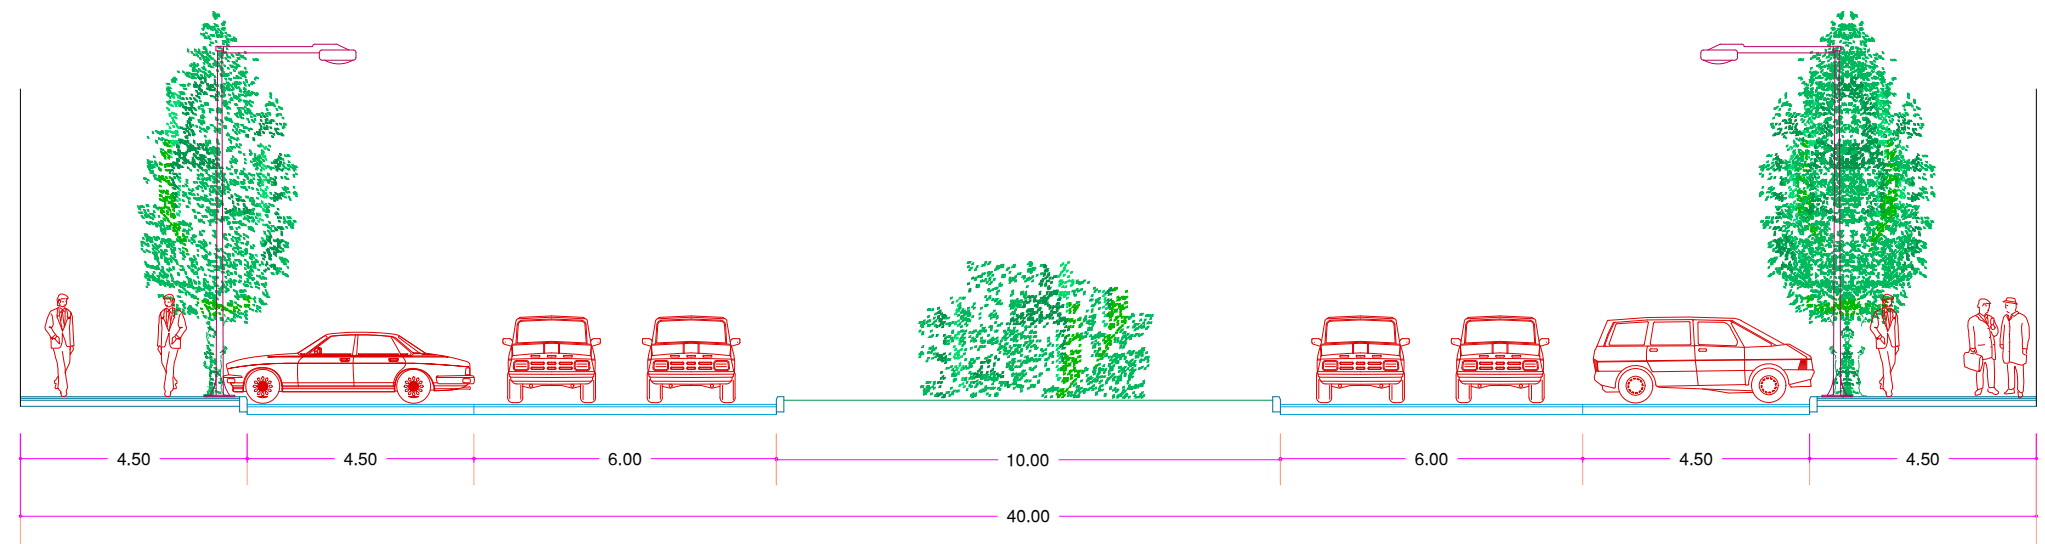

CAMINO VIEJO CABAÑAL

CALLE DE ALBALAT DELS TARONGERS

CALLE V2A

CALLE V4

CALLE ERNEST LLUCH

CALLE ACCESO UNIVERSIDAD

 <p>UNIVERSITAT DE VALÈNCIA</p>	
<p>MODIFICACIÓN PUNTUAL DEL PLAN ESPECIAL "NOU CAMPUS"</p>	
<p>PLANO DE:</p> <p>DETALLES DEL VIARIO</p>	<p>FECHA OCT /2016</p> <p>ESCALA 1/150</p> <p>PLANO Nº. O-02</p>
	