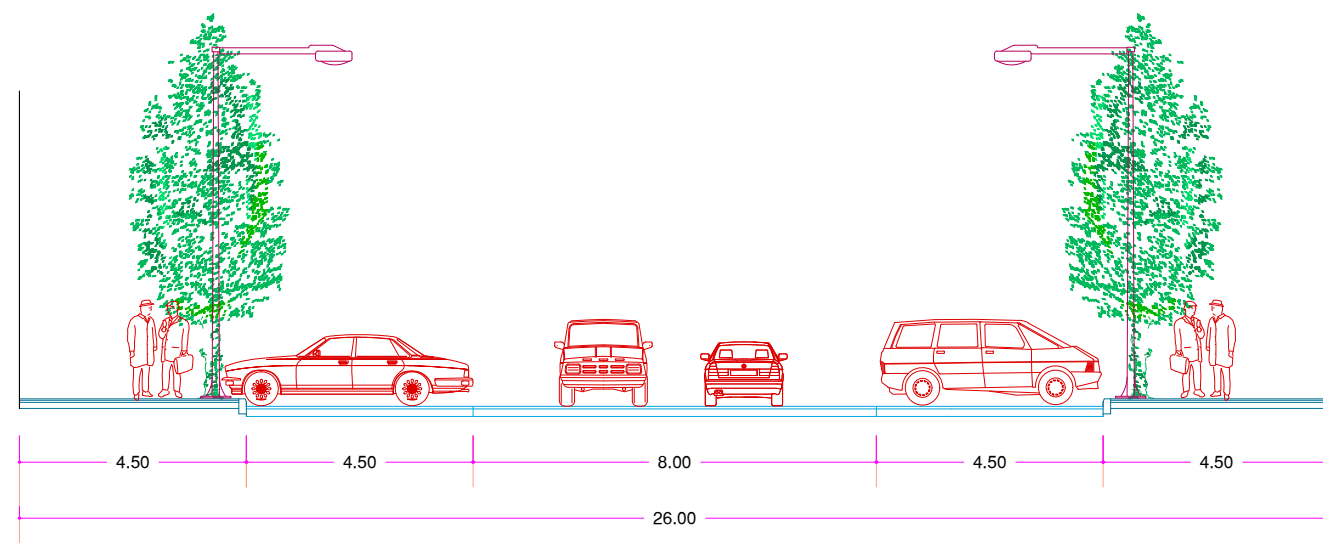

CAMINO VIEJO CABAÑAL

CALLE DE ALBALAT DELS TARONGERS

CALLE V2A

CALLE V4

CALLE ERNEST LLUCH

CALLE ACCESO UNIVERSIDAD

 <p>UNIVERSITAT DE VALÈNCIA</p>	
<p>MODIFICACIÓN PUNTUAL DEL PLAN ESPECIAL "NOU CAMPUS"</p>	
<p>PLANO DE:</p> <p>DETALLES DEL VIARIO</p>	<p>FECHA OCT /2016</p> <p>ESCALA 1/150</p> <p>PLANO Nº. O-02</p>
	