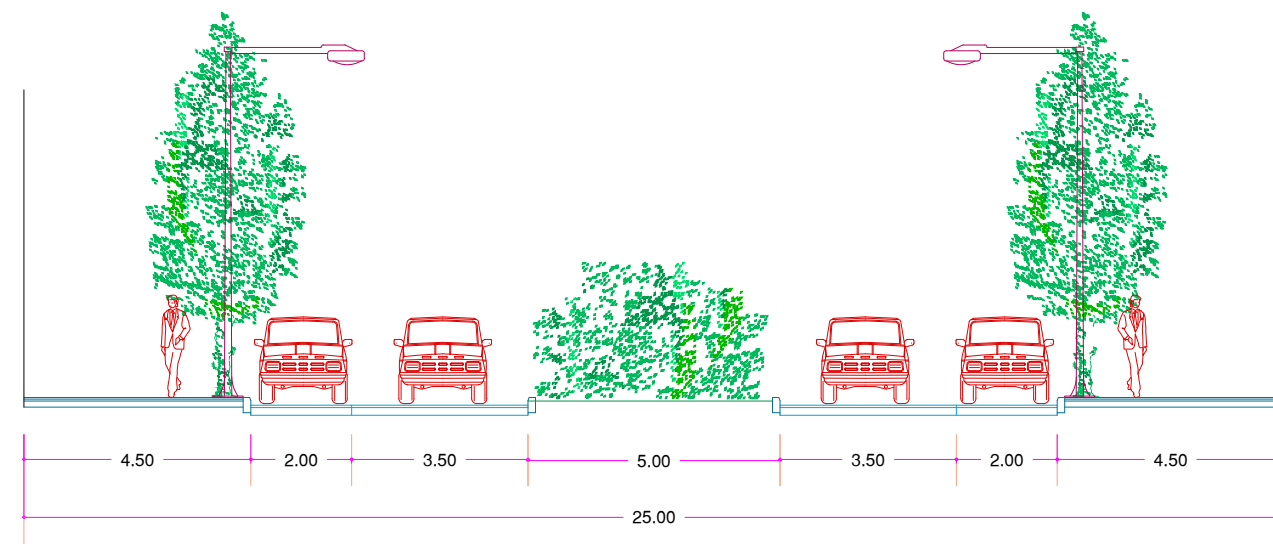

CAMINO VIEJO CABAÑAL

CALLE DE ALBALAT DELS TARONGERS

CALLE V2A

CALLE V4

CALLE ERNEST LLUCH

CALLE ACCESO UNIVERSIDAD

 <p>UNIVERSITAT DE VALÈNCIA</p>	
<p>MODIFICACIÓN PUNTUAL DEL PLAN ESPECIAL "NOU CAMPUS"</p>	
<p>PLANO DE:</p> <p>DETALLES DEL VIARIO</p>	<p>FECHA OCT /2016</p> <p>ESCALA 1/150</p> <p>PLANO Nº. O-02</p>
	