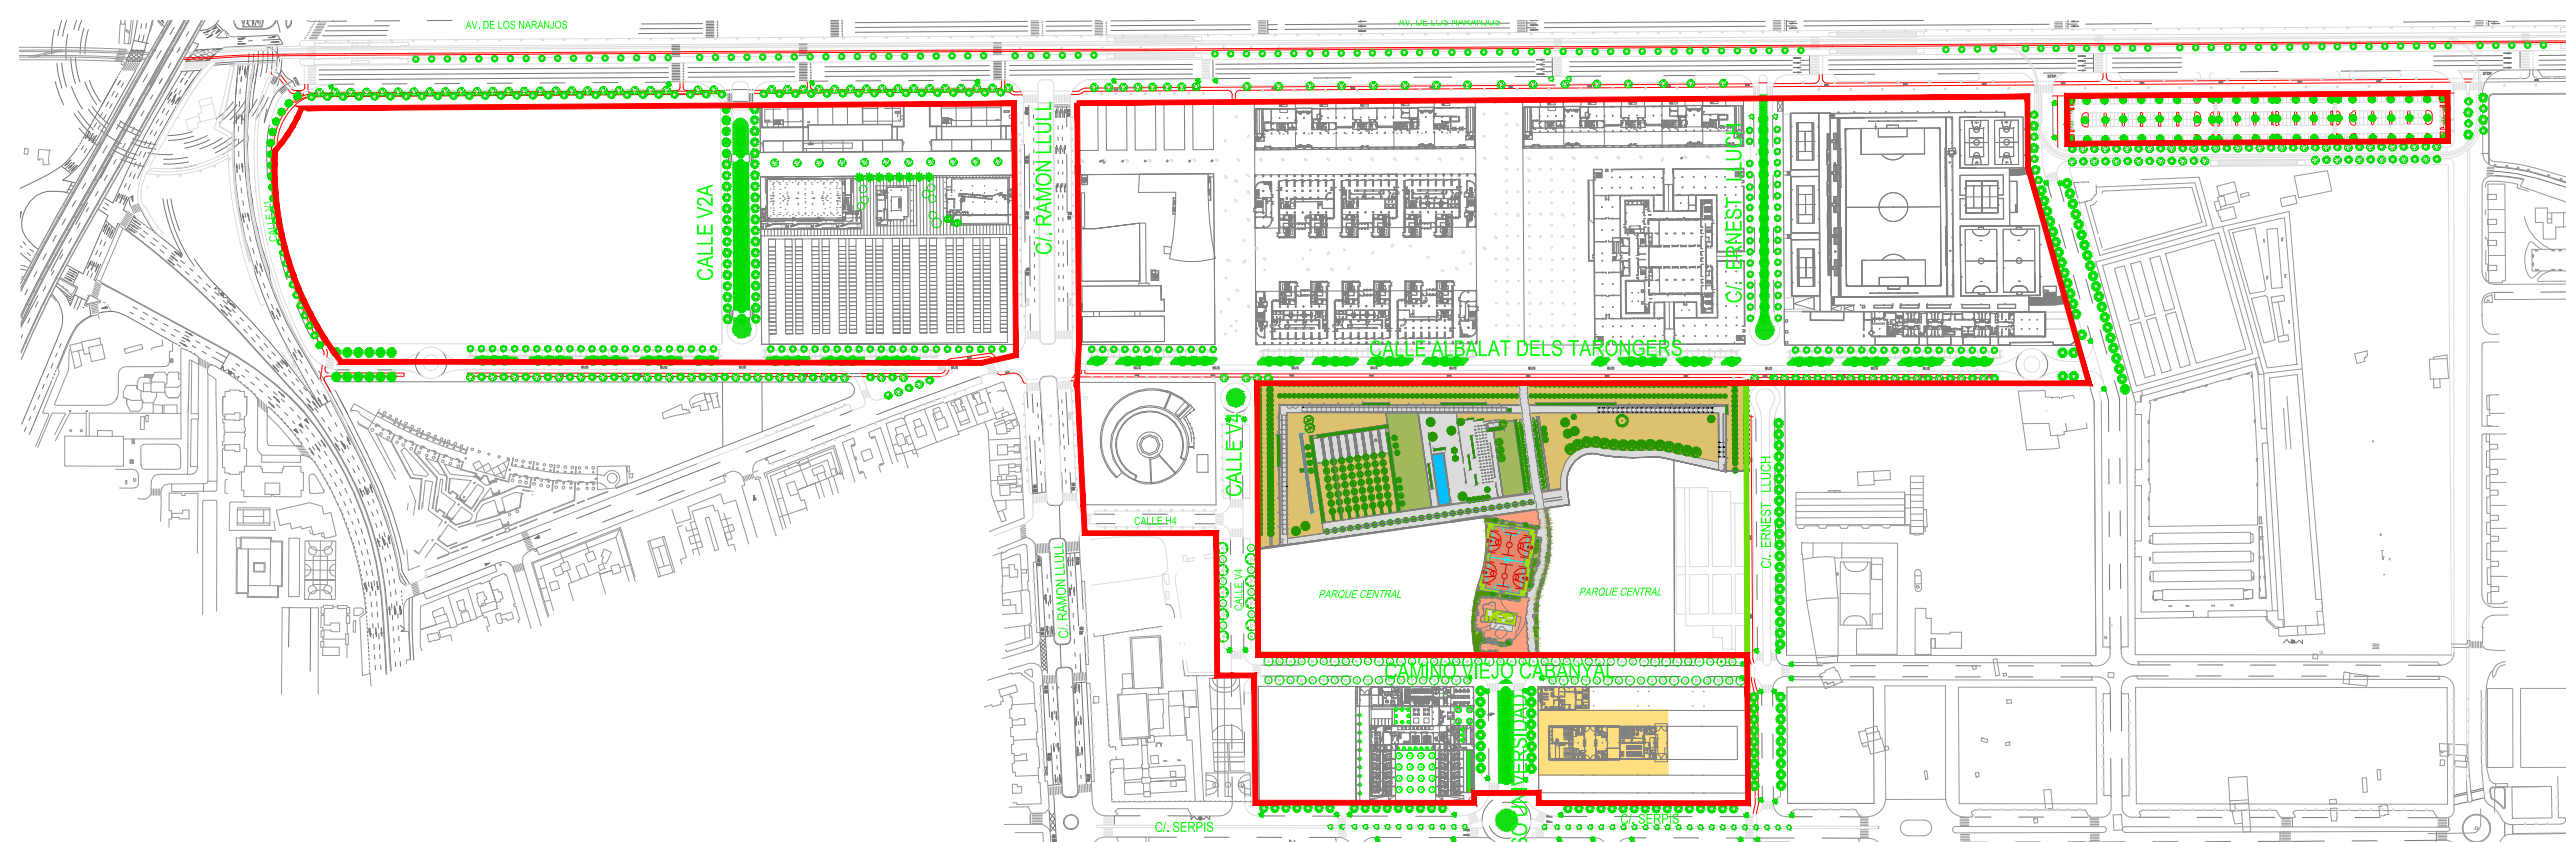

CAMINO VIEJO CABAÑAL

CALLE DE ALBALAT DELS TARONGERS

CALLE V2A

CALLE V4

CALLE ERNEST LLUCH

CALLE ACCESO UNIVERSIDAD

 <p>UNIVERSITAT DE VALÈNCIA</p>	
<p>MODIFICACIÓN PUNTUAL DEL PLAN ESPECIAL "NOU CAMPUS"</p>	
<p>PLANO DE:</p> <p>DETALLES DEL VIARIO</p>	<p>FECHA OCT /2016</p> <p>ESCALA 1/150</p> <p>PLANO Nº. O-02</p>
	