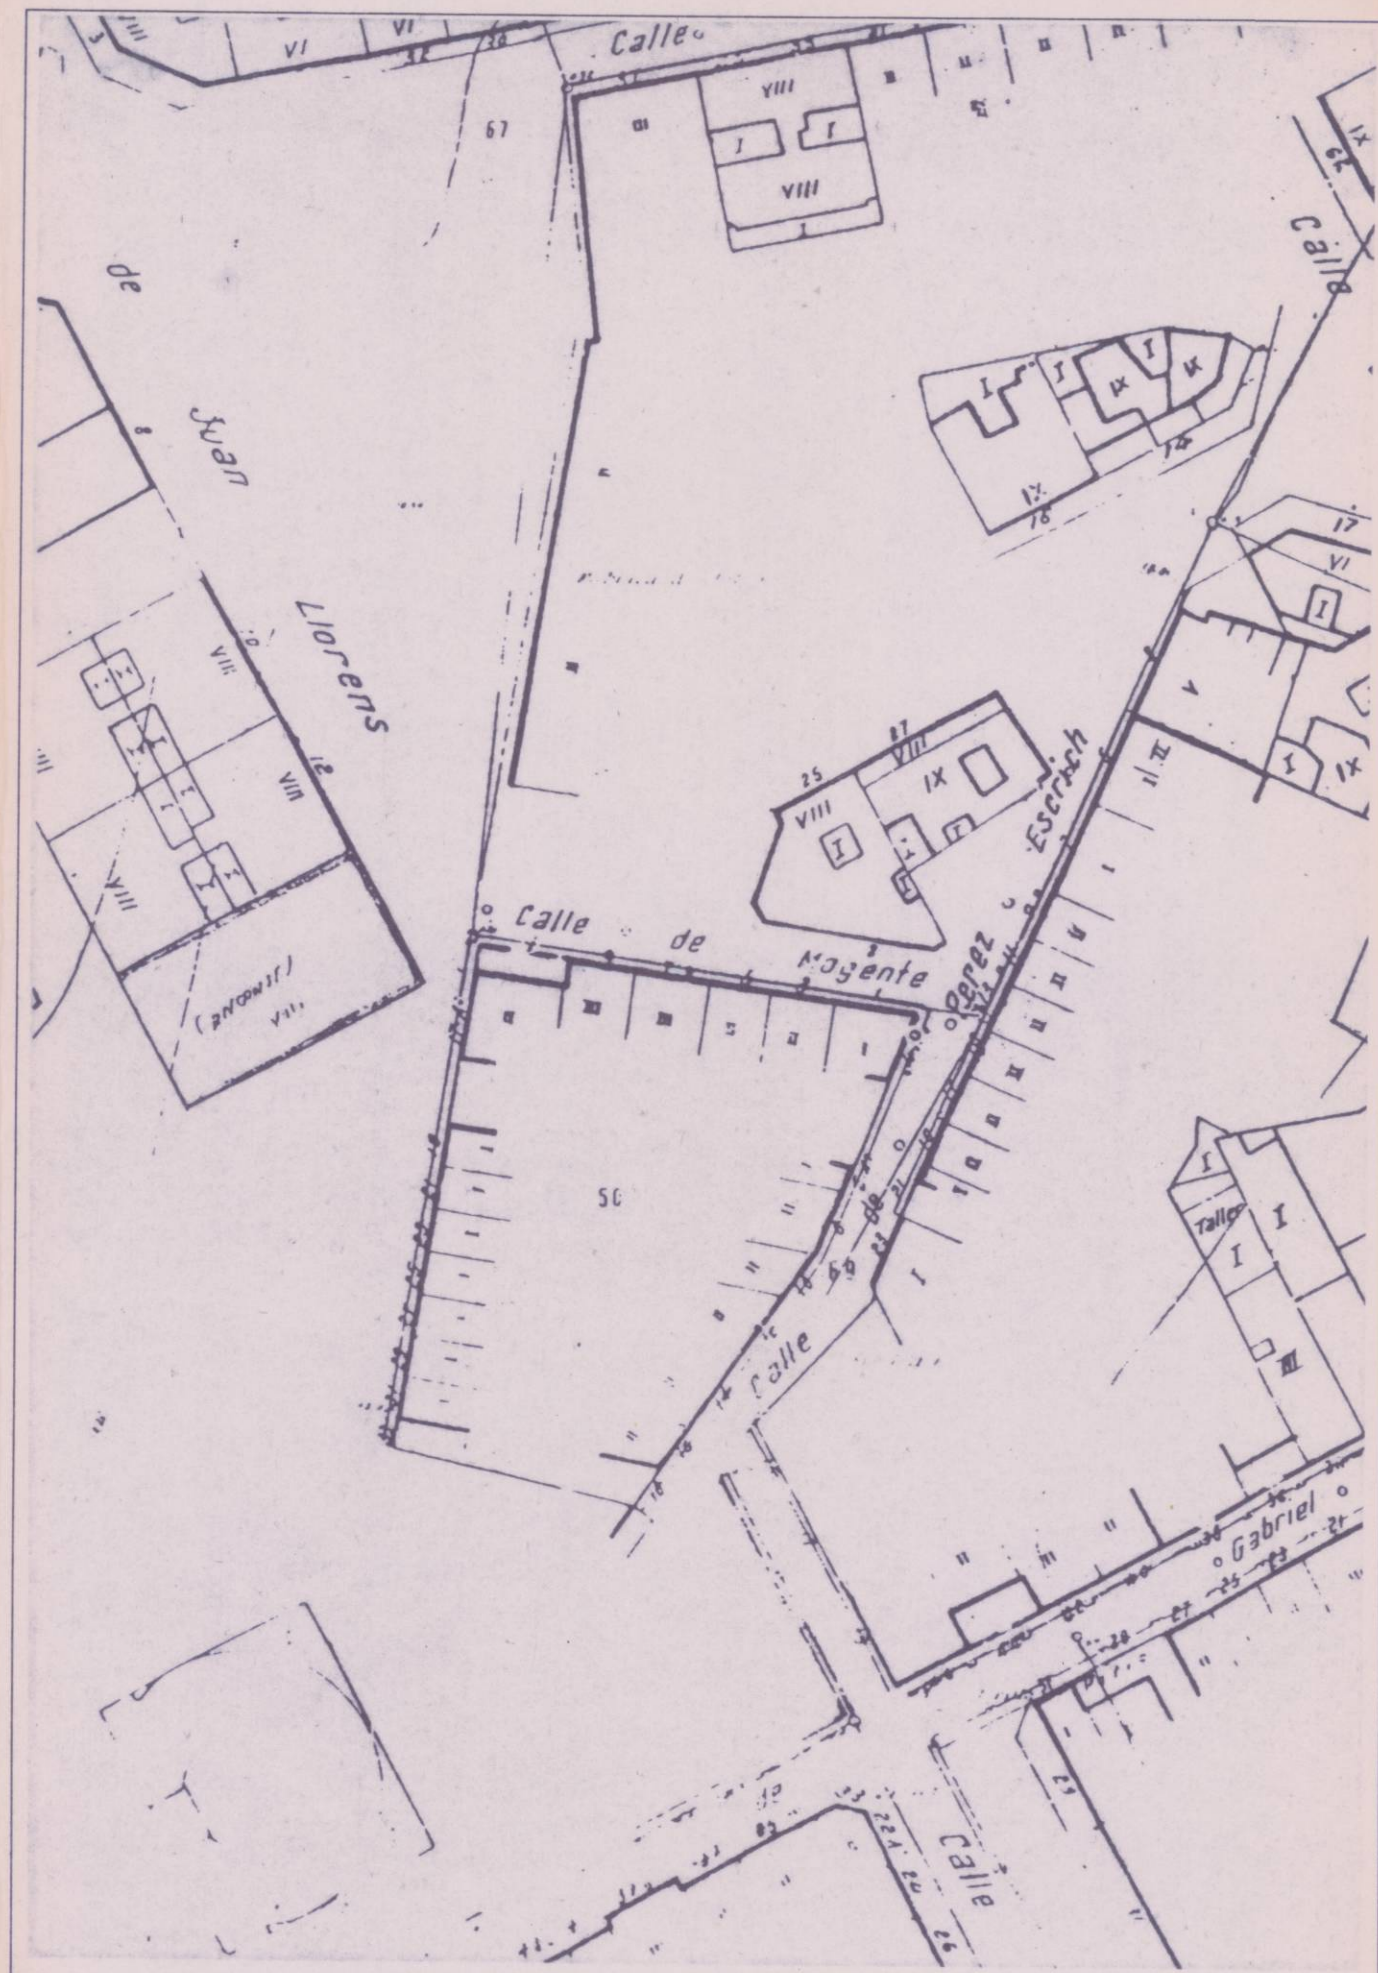

PARCELARIO CATASTRAL 1929-1933

Escala 1:1.000

PARCELARIO CATASTRAL 1970-1974

Escala 1:1.000

DILIGENCIA: Para hacer constar que el presente plano fue aprobado definitivamente por Acuerdo del Ayuntamiento Pleno de fecha 25 de julio de 1997.

Valencia, 8 de Junio de 1998.
EL SECRETARIO ADJUNTO,

INFORMACION

ARQUITECTO : FEDERICO GARCIA-GERMAN CRUZ

1250	PLAN DE REFORMA INTERIOR DE LA MANZANA DELIMITADA POR LAS CALLES JUAN LLORENS, SAN IGNACIO DE LOYOLA, PALLETER Y LITERATO GABRIEL MIRO.- VALENCIA.	PROMOTOR: DOYTO S.L.
------	--	-------------------------

TITULO DEL PLANO :	CARTOGRAFIA HISTORICA.-	PLANO N.
Escala	1:1.000	4
	Enero	1998