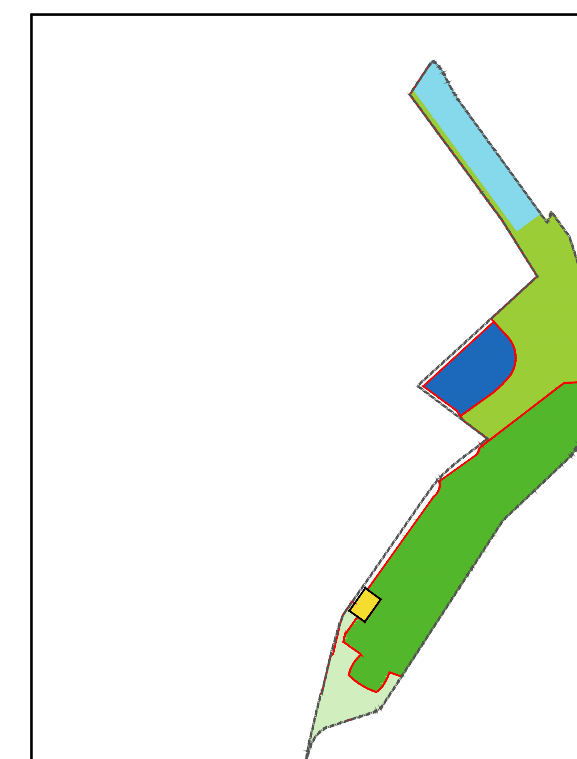

----- ÁMBITO DEL SECTOR DEL PLAN ESPECIAL ZONA SUR 1 PUERTO DE VALÈNCIA NAZARET ESTE

ÁREAS DE ORDENACIÓN

- ÁREA 1** Parque de la Desembocadura
- ÁREA 1** Antiguo Cauce Río Turia
- ÁREA 2** Actuación Terciaria
- ÁREA 3** Área Dotacional Deportiva
- ÁREA 4** Equipamiento Mar Blau
- ÁREA 5** Parque Sur de Nazaret

Ref: 17071PES-004

Plano: ORDENACIÓN
Áreas de ordenación según acuerdo

Escala A1: 1/2000
Escala A3: 1/4000

Fecha: Marzo 2021
Sustituye: O04 - DIC 2018

**17071PEZS1
PLAN ESPECIAL
ZONA SUR 1 DEL PUERTO DE VALÈNCIA - NAZARET ESTE
VALÈNCIA**