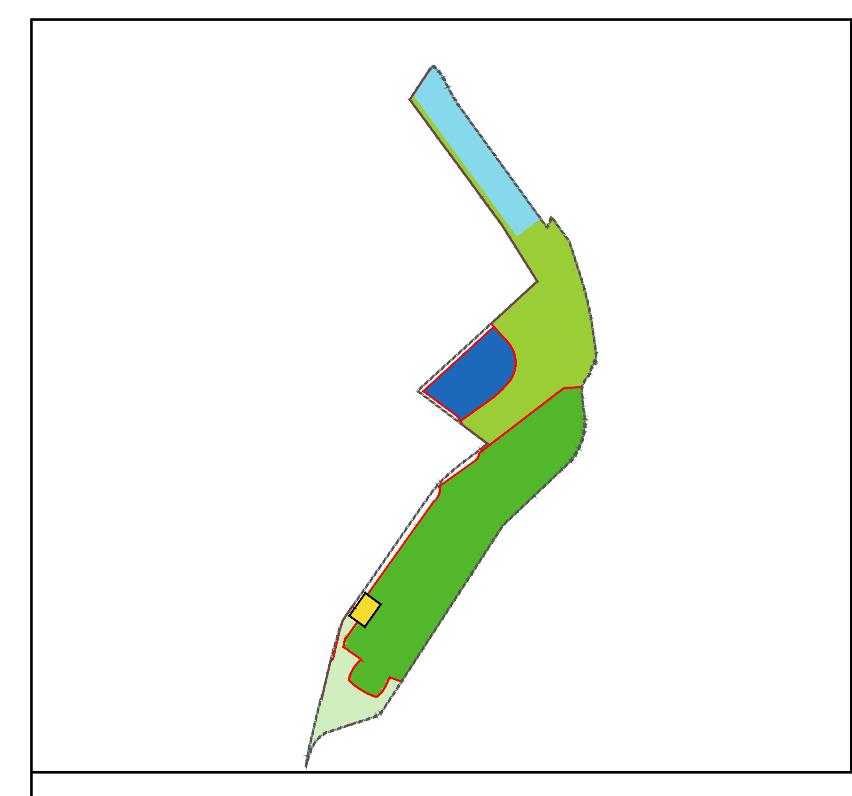

- ÁMBITO DEL SECTOR DEL PLAN ESPECIAL ZONA SUR 1 PUERTO DE VALÈNCIA NAZARET ESTE
- ÁMBITO DE ACTUACIÓN DEL ACUERDO ESPECÍFICO AYUNTAMIENTO - AUTORIDAD PORTUARIA DE VALÈNCIA
- DELIMITACIÓN ÁREAS DE ORDENACIÓN SEGÚN ACUERDO
- Áreas de ordenación según acuerdo fuera del ámbito del Sector Plan Especial Nazaret Este Zona Sur 1 del Puerto de València

ÁREAS DE ORDENACIÓN

- **ÁREA 1**
Parc de la Desembocadura
- **ÁREA 1**
Antiguo Cauce
- **ÁREA 2**
Actuación Terciaria
- **ÁREA 3**
Espacio Libre de Uso Deportivo
- **ÁREA 4**
Equipamiento Mar Blau
- **ÁREA 5**
Parc Sud de Nazaret

Ref: 17071PES-I15
 Plano: **INFORMACIÓN**
 Áreas de ordenación según acuerdo

Escala A1: 1/2000
 Escala A3: 1/4000

Fecha: Marzo 2021
 Sustituye: I15 - DIC 2018

17071PEZS1
PLAN ESPECIAL
ZONA SUR 1 DEL PUERTO DE VALÈNCIA - NAZARET ESTE
VALÈNCIA