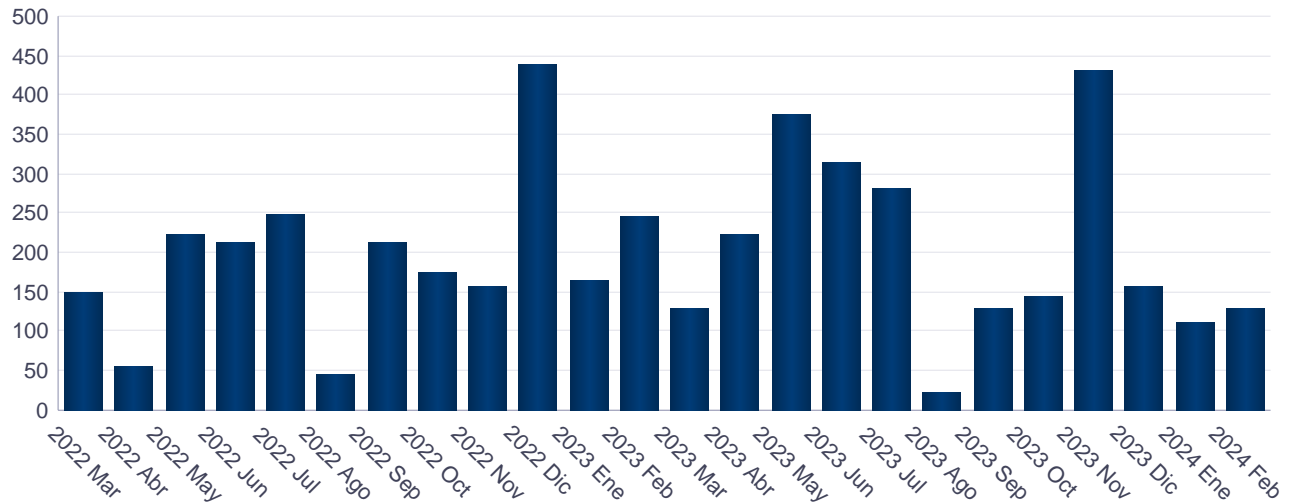

Viviendas visadas en la ciudad de València Habitatges visats a la ciutat de València