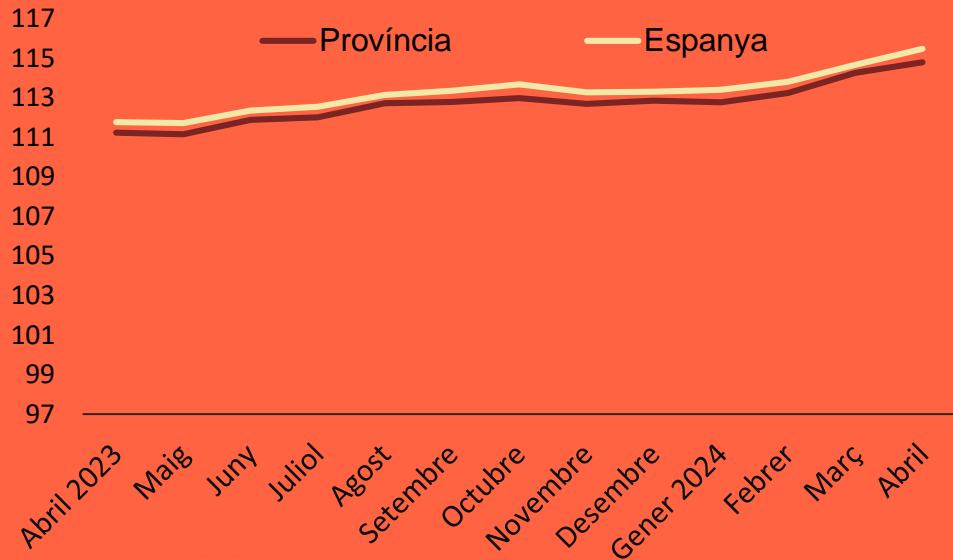

ÍNDEX DE PREUS DE CONSUM (IPC) Abril 2024

Província:

114,8

C. Valenciana:

115,5

Espanya:

115,5

Variació mensual (%) **+0,5%**

Variació anual (%) **+3,2%**

Evolució mensual de l'IPC per grups a la província de València